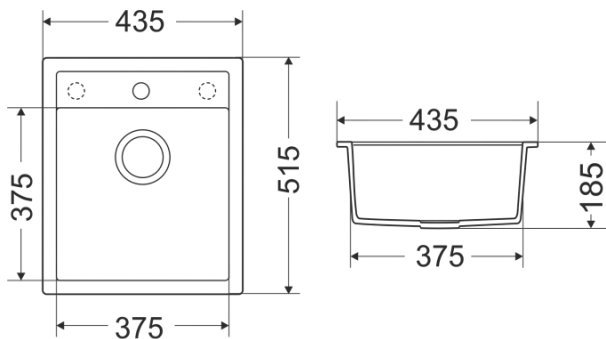

MET.M.1KDO

METRO 76X44
MAGNESIA WHITE SA SIFONOM

NOVO

MET.L.2KBO

METRO 76X44 LAVA STONE SA SIFONOM DUPLA

-  **Dimenzije:** 760x440x195
-  **Minimalna širina kuh. elementa:** 80 cm
-  **Način instalacije:** Ugradni
-  **Opcije ugradnje:** Jedna
-  **Sifon:** manuelni, MILÓ SPACE SAVER sistem, više prostora u elementu ispod sudopere
-  **5 mogućih pozicija rupa za slavinu i dodatke**

-  **Dimenzije:** 435x515x185
-  **Minimalna širina kuh. elementa:** 50 cm
-  **Način instalacije:** Ugradni
-    **Opcije ugradnje:** Više (levo/centralno/desno)
-  **Sifon:** manuelni, MILÓ SPACESAVER sistem, više prostora u elementu ispod sudopere
-  **3** 1 probušena za slavinu i 2 moguće pozicije rupa za dodatke