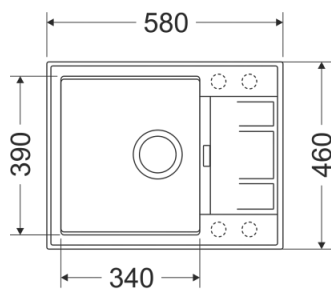

-  **Dimenzije:** 435x515x185
-  **Minimalna širina kuh. elementa:** 50 cm
-  **Način instalacije:** Ugradni
-    **Opcije ugradnje:** Više (levo/centralno/desno)
-  **Sifon:** manuelni, MILÓ SPACESAVER sistem, više prostora u elementu ispod sudopere
-  **3** 1 probušena za slavinu i 2 moguće pozicije rupa za dodatke

ESS.M.1KBO

ESSENCE Ø51
MAGNESIA WHITE SA SIFONOM

NOVO

m QUBUS

QUB.L.1K56

QUBUS 56X44 LAVA STONE SA SIFONOM

-  **Dimenzije:** 560x440x220
-  **Minimalna širina kuh. elementa:** 60 cm
-  **Način instalacije:** Ugradni i podgradni
-  **Opcije ugradnje:** Jedna pozicija
-  **Sifon:** manuelni, MILÓ SPACE SAVER sistem, više prostora u elementu ispod sudopere

AVA.L.1KKO

AVANGARD 58X46 LAVA STONE SA SIFONOM

-  **Dimenzije:** 580x460x215
-  **Minimalna širina kuh. elementa:** 45 cm
-  **Način instalacije:** Ugradni
-  **Opcije ugradnje:** Više (levo/desno)
-  **Sifon:** automatski push sifon, MILÓ SPACE SAVER sistem, više prostora u elementu ispod sudopere
-  **4 moguće pozicije rupa za slavinu i dodatke**