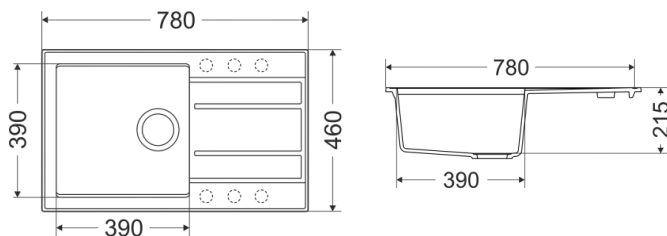

Hrom sifon

RET.D.1KDO

RETTO 78X46

DIAMOND GRAY SA SIFONOM