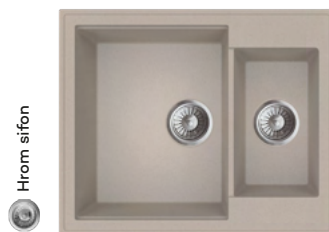

Hrom sifon

RET.P.5KBO

RETTO 61X50
PURE SAND SA SIFONOM DUPLA