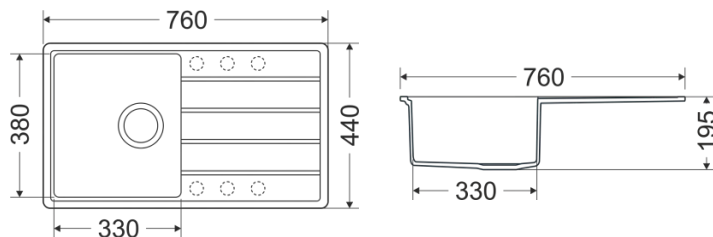

MET.L.1KDO

METRO 76X44 LAVA STONE SA SIFONOM

- **Dimenzije:** 760x440x195
- **Minimalna širina kuh. elementa:** 40 cm
- **Način instalacije:** Ugradni
- **Opcije ugradnje:** Više (levo/desno)
- **Sifon:** manualni, MILÓ SPACESAVER sistem, više prostora u elementu ispod sudopere
- **6 mogućih pozicija rupa za slavinu i dodatke**

Sifon u crnoj boji