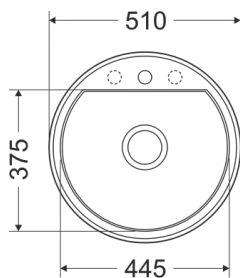

-  **Dimenzije:** 435x515x185
-  **Minimalna širina kuh. elementa:** 50 cm
-  **Način instalacije:** Ugradni
-    **Opcije ugradnje:** Više (levo/centralno/desno)
-  **Sifon:** manuelni, MILÓ SPACESAVER sistem, više prostora u elementu ispod sudopere
-  **3** 1 probušena za slavinu i 2 moguće pozicije rupa za dodatke

PURE SAND SA SIFONOM

RET.L.5KBO

RETTO 61X50 LAVA STONE SA SIFONOM DUPLA

-  **Dimenzije:** 610x500x215
-  **Minimalna širina kuh. elementa:** 60 cm
-  **Način instalacije:** Ugradni
-  **Opcije ugradnje:** Više (levo/desno)
-  **Sifon:** manuelni, MILÓ SPACE SAVER sistem, više prostora u elementu ispod sudopere
-  **6 mogućih pozicija rupa za slavinu i dodatke**

 Sifon u crnoj boji

Hrom sifon

RET.P.5KBO

RETTO 61X50
PURE SAND SA SIFONOM DUPLA

ESSENCE

ESS.L.1KBO

ESSENCE Ø51 LAVA STONE SA SIFONOM

-  **Dimenzije:** Ø510x215
-  **Minimalna širina kuh. elementa:** 50 cm
-  **Način instalacije:** Ugradni
-  **Opcije ugradnje:** Jedna
-  **Sifon:** manualni, MILÓ SPACE SAVER sistem, više prostora u elementu ispod sudopere
-  **1 probušena za slavinu i 2 moguće pozicije rupa za dodatke**

ESS.M.1KBO

ESSENCE Ø51
MAGNESIA WHITE SA SIFONOM

NOVO

m QUBUS

QUB.L.1K56

QUBUS 56X44 LAVA STONE SA SIFONOM

-  **Dimenzije:** 560x440x220
-  **Minimalna širina kuh. elementa:** 60 cm
-  **Način instalacije:** Ugradni i podgradni
-  **Opcije ugradnje:** Jedna pozicija
-  **Sifon:** manuelni, MILÓ SPACE SAVER sistem, više prostora u elementu ispod sudopere