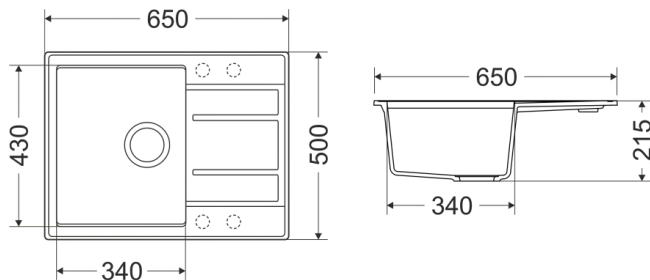

RET.D.1KKO

RETTO 65X50
DIAMOND GRAY SA SIFONOM