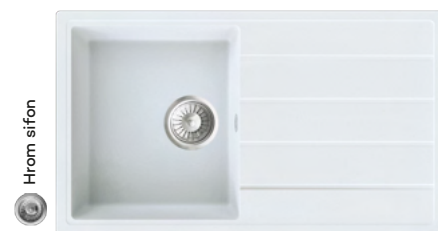

Hrom sifon

MET.M.1KDO

METRO 76X44
MAGNESIA WHITE SA SIFONOM

NOVO