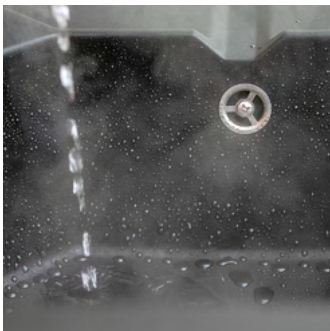

LABORATORIJSKI TESTOVI

Proveravamo svaku isporučenu seriju sirovog materijala i čuvamo parametre rada mašine koji su korišćeni u procesu proizvodnje. Kao rezultat, imamo mogućnost da proverimo i kasnije isključimo greške.

Imamo potpuno opremljenu laboratoriju u kojoj sprovodimo fizičke, hemijske i mehaničke testove gotovih proizvoda, u skladu sa primenljivim standardom EN 13310.

Testovi obuhvataju:

- Otpornost na:
  - visoke temperature,
  - termalni šok,
  - udarce,
  - opterećenja,
  - ogrebotine,
  - abraziju,
  - hemijsko dejstvo.
- Protok tečnosti
- Mogućnost lakoće čišćenja
- Ugao nagiba odvoda
- I mnoge druge...