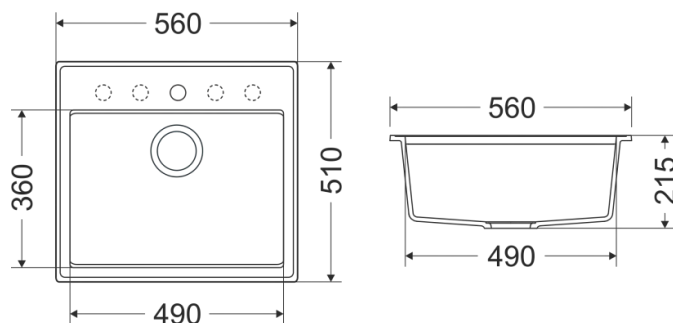

-  **Dimenzije:** 435x515x185
-  **Minimalna širina kuh. elementa:** 50 cm
-  **Način instalacije:** Ugradni
-    **Opcije ugradnje:** Više (levo/centralno/desno)
-  **Sifon:** manuelni, MILÓ SPACESAVER sistem, više prostora u elementu ispod sudopere
-  **3** 1 probušena za slavinu i 2 moguće pozicije rupa za dodatke

 Sifon u crnoj boji

ALP.P.1KBO

ALPHA 43,5X51,5
PURE SAND SA SIFONOM

RETTO

RET.L.1KBO

RETTO 56X51 LAVA STONE SA SIFONOM

-  **Dimenzije:** 560x510x215
-  **Minimalna širina kuh. elementa:** 60 cm
-  **Način instalacije:** Ugradni
-  **Opcije ugradnje:** Jedna
-  **Sifon:** manuelni, MILÓ SPACE SAVER sistem, više prostora u elementu ispod sudopere
-  **1 probušena za slavinu i 4 moguće pozicije rupa za dodatke**