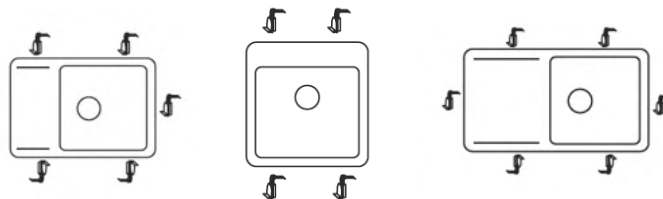

Dimenzije: 460x520x215

Minimalna širina kuh. elementa: 50 cm

Način instalacije: Ugradni

Opcije ugradnje: Više (levo/centralno/desno)

Sifon: automatski push sifon, MILÓ SPACE SAVER sistem, više prostora u elementu ispod sudopere

3 moguće pozicije rupa za slavinu i dodatke
(Bušenje rupa CNC mašinom)

Hrom sifon

AUTOMATSKI PUSH SIFON

MONTAŽA (STEGE)

MILÓ sudopere dolaze sa stegama (kukicama) za montažu.

VIDEO UPUTSTVO ► <http://youtu.be/QTolIE5V7M>