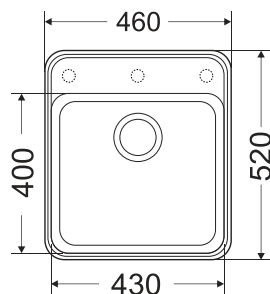

PIU.L.1KBO

PIU 46X52 LAVA STONE SA SIFONOM

Dimenzije: 460x520x215

Minimalna širina kuh. elementa: 50 cm

Način instalacije: Ugradni

Opcije ugradnje: Više (levo/centralno/desno)

Sifon: automatski push sifon, MILÓ SPACE SAVER sistem, više prostora u elementu ispod sudopere

3 moguće pozicije rupa za slavinu i dodatke
(Bušenje rupa CNC mašinom)

Hrom sifon