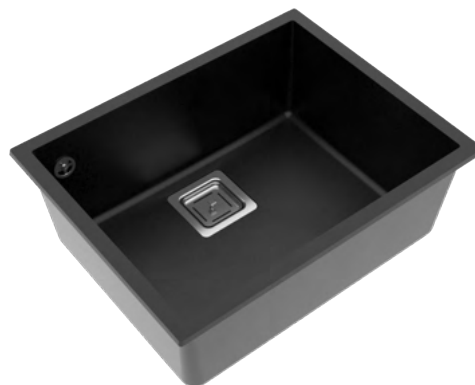

QUB.L.1K56

QUBUS 56X44 LAVA STONE SA SIFONOM

- **Dimenzije:** 560x440x220
- **Minimalna širina kuh. elementa:** 60 cm
- **Način instalacije:** Ugradni i podgradni
- **Opcije ugradnje:** Jedna pozicija
- **Sifon:** manuelni, MILÓ SPACE SAVER sistem, više prostora u elementu ispod sudopere

Hrom sifon

QUB.P.1K56

QUBUS 56X44

PURE SAND SA SIFONOM