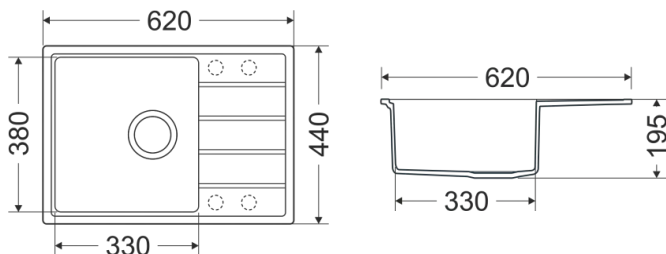

Proizvedeno od
najkvalitetnijih materijala

Proizvedeno u **Poljskoj**

NAŠI PROIZVODI

M METRO

MET.L.1KKO

METRO 62X44 LAVA STONE SA SIFONOM

-  **Dimenzije:** 620x440x195
-  **Minimalna širina kuh. elementa:** 40 cm
-  **Način instalacije:** Ugradni
-  **Opcije ugradnje:** Više (levo/desno)
-  **Sifon:** manualni, MILÓ SPACESAVER sistem, više prostora u elementu ispod sudopere
-  **4 moguće pozicije rupa za slavinu i dodatke**