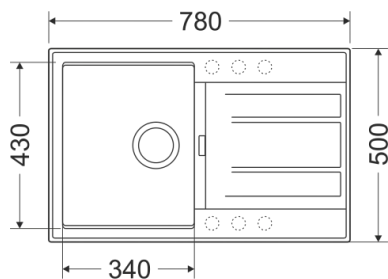

AVA.L.1KDO7

AVANGARD 78X50 LAVA STONE SA SIFONOM

Dimenzije: 780x500x215

Minimalna širina kuh. elementa: 45 cm

Način instalacije: Ugradni

Opcije ugradnje: Više (levo/desno)

Sifon: automatski push sifon, MILÓ SPACE SAVER sistem, više prostora u elementu ispod sudopere

6 mogućih pozicija rupa za slavinu i dodatke

AUTOMATSKI PUSH SIFON