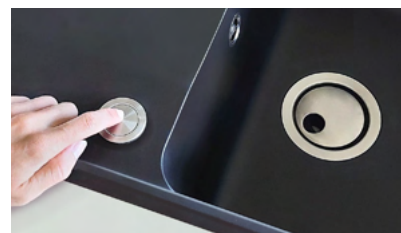

AUTOMATSKI PUSH SIFON