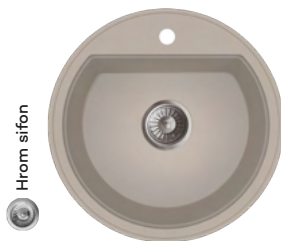

 Sifon u crnoj boji

Hrom sifon

RET.P.5KBO

RETTO 61X50
PURE SAND SA SIFONOM DUPLA

ESSENCE

ESS.L.1KBO

ESSENCE Ø51 LAVA STONE SA SIFONOM

-  **Dimenzije:** Ø510x215
-  **Minimalna širina kuh. elementa:** 50 cm
-  **Način instalacije:** Ugradni
-  **Opcije ugradnje:** Jedna
-  **Sifon:** manualni, MILÓ SPACE SAVER sistem, više prostora u elementu ispod sudopere
-  **1 probušena za slavinu i 2 moguće pozicije rupa za dodatke**

 Sifon u crnoj boji

Hrom sifon

ESS.D.1KBO

ESSENCE Ø51
DIAMOND GRAY SA SIFONOM

Hrom sifon

ESS.P.1KBO

ESSENCE Ø51
PURE SAND SA SIFONOM

Hrom sifon

ESS.M.1KBO

ESSENCE Ø51
MAGNESIA WHITE SA SIFONOM

NOVO

m QUBUS

QUB.L.1K56

QUBUS 56X44 LAVA STONE SA SIFONOM

-  **Dimenzije:** 560x440x220
-  **Minimalna širina kuh. elementa:** 60 cm
-  **Način instalacije:** Ugradni i podgradni
-  **Opcije ugradnje:** Jedna pozicija
-  **Sifon:** manuelni, MILÓ SPACE SAVER sistem, više prostora u elementu ispod sudopere