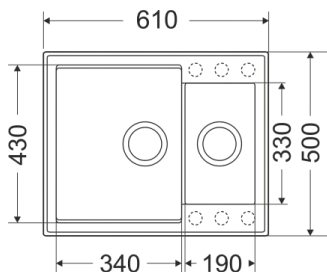

RET.L.5KBO

RETTO 61X50 LAVA STONE SA SIFONOM DUPLA

- **Dimenzije:** 610x500x215
- **Minimalna širina kuh. elementa:** 60 cm
- **Način instalacije:** Ugradni
- **Opcije ugradnje:** Više (levo/desno)
- **Sifon:** manuelni, MILÓ SPACE SAVER sistem, više prostora u elementu ispod sudopere
- **6 mogućih pozicija rupa za slavinu i dodatke**

Sifon u crnoj boji