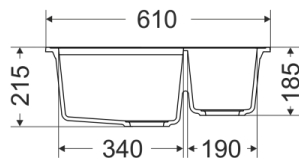

PURE SAND SA SIFONOM

RET.L.5KBO

RETTO 61X50 LAVA STONE SA SIFONOM DUPLA

-  **Dimenzije:** 610x500x215
-  **Minimalna širina kuh. elementa:** 60 cm
-  **Način instalacije:** Ugradni
-  **Opcije ugradnje:** Više (levo/desno)
-  **Sifon:** manuelni, MILÓ SPACE SAVER sistem, više prostora u elementu ispod sudopere
-  **6 mogućih pozicija rupa za slavinu i dodatke**