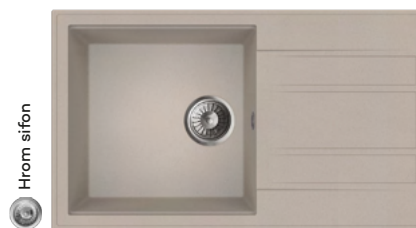

 Sifon u crnoj boji

Hrom sifon

RET.D.1KDO

RETTO 78X46

DIAMOND GRAY SA SIFONOM

Hrom sifon

RET.P.1KDO

RETTO 78X46