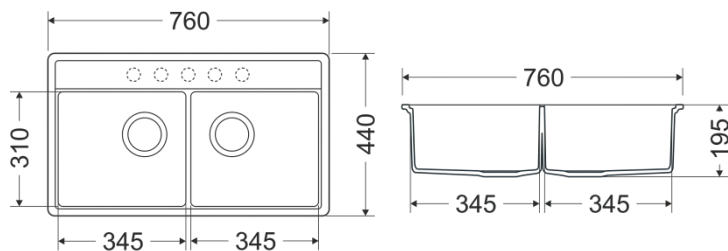

MET.M.1KDO

METRO 76X44
MAGNESIA WHITE SA SIFONOM

NOVO

MET.L.2KBO

METRO 76X44 LAVA STONE SA SIFONOM DUPLA

-  **Dimenzije:** 760x440x195
-  **Minimalna širina kuh. elementa:** 80 cm
-  **Način instalacije:** Ugradni
-  **Opcije ugradnje:** Jedna
-  **Sifon:** manuelni, MILÓ SPACE SAVER sistem, više prostora u elementu ispod sudopere
-  **5 mogućih pozicija rupa za slavinu i dodatke**

-  **Dimenzije:** 435x515x185
-  **Minimalna širina kuh. elementa:** 50 cm
-  **Način instalacije:** Ugradni
-    **Opcije ugradnje:** Više (levo/centralno/desno)
-  **Sifon:** manuelni, MILÓ SPACESAVER sistem, više prostora u elementu ispod sudopere
-  **3** 1 probušena za slavinu i 2 moguće pozicije rupa za dodatke