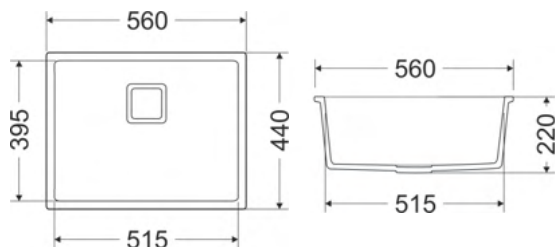

-  **Dimenzije:** 435x515x185
-  **Minimalna širina kuh. elementa:** 50 cm
-  **Način instalacije:** Ugradni
-    **Opcije ugradnje:** Više (levo/centralno/desno)
-  **Sifon:** manuelni, MILÓ SPACESAVER sistem, više prostora u elementu ispod sudopere
-  **3** 1 probušena za slavinu i 2 moguće pozicije rupa za dodatke

ESS.M.1KBO

ESSENCE Ø51
MAGNESIA WHITE SA SIFONOM

NOVO

m QUBUS

QUB.L.1K56

QUBUS 56X44 LAVA STONE SA SIFONOM

-  **Dimenzije:** 560x440x220
-  **Minimalna širina kuh. elementa:** 60 cm
-  **Način instalacije:** Ugradni i podgradni
-  **Opcije ugradnje:** Jedna pozicija
-  **Sifon:** manuelni, MILÓ SPACE SAVER sistem, više prostora u elementu ispod sudopere

AVA.L.1KKO

AVANGARD 58X46 LAVA STONE SA SIFONOM

-  **Dimenzije:** 580x460x215
-  **Minimalna širina kuh. elementa:** 45 cm
-  **Način instalacije:** Ugradni
-  **Opcije ugradnje:** Više (levo/desno)
-  **Sifon:** automatski push sifon, MILÓ SPACE SAVER sistem, više prostora u elementu ispod sudopere
-  **4 moguće pozicije rupa za slavinu i dodatke**