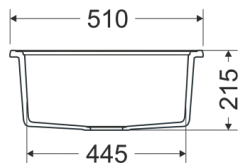

 Sifon u crnoj boji

Hrom sifon

RET.P.5KBO

RETTO 61X50
PURE SAND SA SIFONOM DUPLA

ESSENCE

ESS.L.1KBO

ESSENCE Ø51 LAVA STONE SA SIFONOM

-  **Dimenzije:** Ø510x215
-  **Minimalna širina kuh. elementa:** 50 cm
-  **Način instalacije:** Ugradni
-  **Opcije ugradnje:** Jedna
-  **Sifon:** manualni, MILÓ SPACE SAVER sistem, više prostora u elementu ispod sudopere
-  **1 probušena za slavinu i 2 moguće pozicije rupa za dodatke**