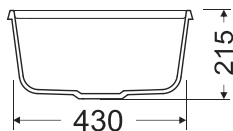

PIU.L.1KBO

PIU 46X52 LAVA STONE SA SIFONOM

Dimenzije: 460x520x215

Minimalna širina kuh. elementa: 50 cm

Način instalacije: Ugradni

Opcije ugradnje: Više (levo/centralno/desno)

Sifon: automatski push sifon, MILÓ SPACE SAVER sistem, više prostora u elementu ispod sudopere

3 moguće pozicije rupa za slavinu i dodatke
(Bušenje rupa CNC mašinom)

Hrom sifon