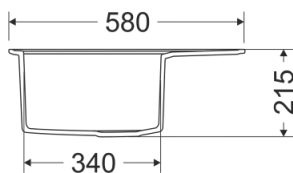

ESS.M.1KBO

ESSENCE Ø51
MAGNESIA WHITE SA SIFONOM

NOVO

m QUBUS

QUB.L.1K56

QUBUS 56X44 LAVA STONE SA SIFONOM

-  **Dimenzije:** 560x440x220
-  **Minimalna širina kuh. elementa:** 60 cm
-  **Način instalacije:** Ugradni i podgradni
-  **Opcije ugradnje:** Jedna pozicija
-  **Sifon:** manuelni, MILÓ SPACE SAVER sistem, više prostora u elementu ispod sudopere

AVA.L.1KKO

AVANGARD 58X46 LAVA STONE SA SIFONOM

-  **Dimenzije:** 580x460x215
-  **Minimalna širina kuh. elementa:** 45 cm
-  **Način instalacije:** Ugradni
-  **Opcije ugradnje:** Više (levo/desno)
-  **Sifon:** automatski push sifon, MILÓ SPACE SAVER sistem, više prostora u elementu ispod sudopere
-  **4 moguće pozicije rupa za slavinu i dodatke**