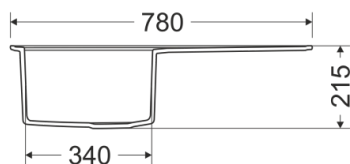

AVA.L.1KDO7

AVANGARD 78X50 LAVA STONE SA SIFONOM

Dimenzije: 780x500x215

Minimalna širina kuh. elementa: 45 cm

Način instalacije: Ugradni

Opcije ugradnje: Više (levo/desno)

Sifon: automatski push sifon, MILÓ SPACE SAVER sistem, više prostora u elementu ispod sudopere

6 mogućih pozicija rupa za slavinu i dodatke

Hrom sifon