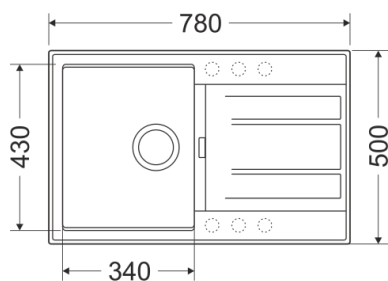

AVA.L.1KDO7

AVANGARD 78X50 LAVA STONE SA SIFONOM

Dimenzije: 780x500x215

Minimalna širina kuh. elementa: 45 cm

Način instalacije: Ugradni

Opcije ugradnje: Više (levo/desno)

Sifon: automatski push sifon, MILÓ SPACE SAVER sistem, više prostora u elementu ispod sudopere

6 mogućih pozicija rupa za slavinu i dodatke

Hrom sifon