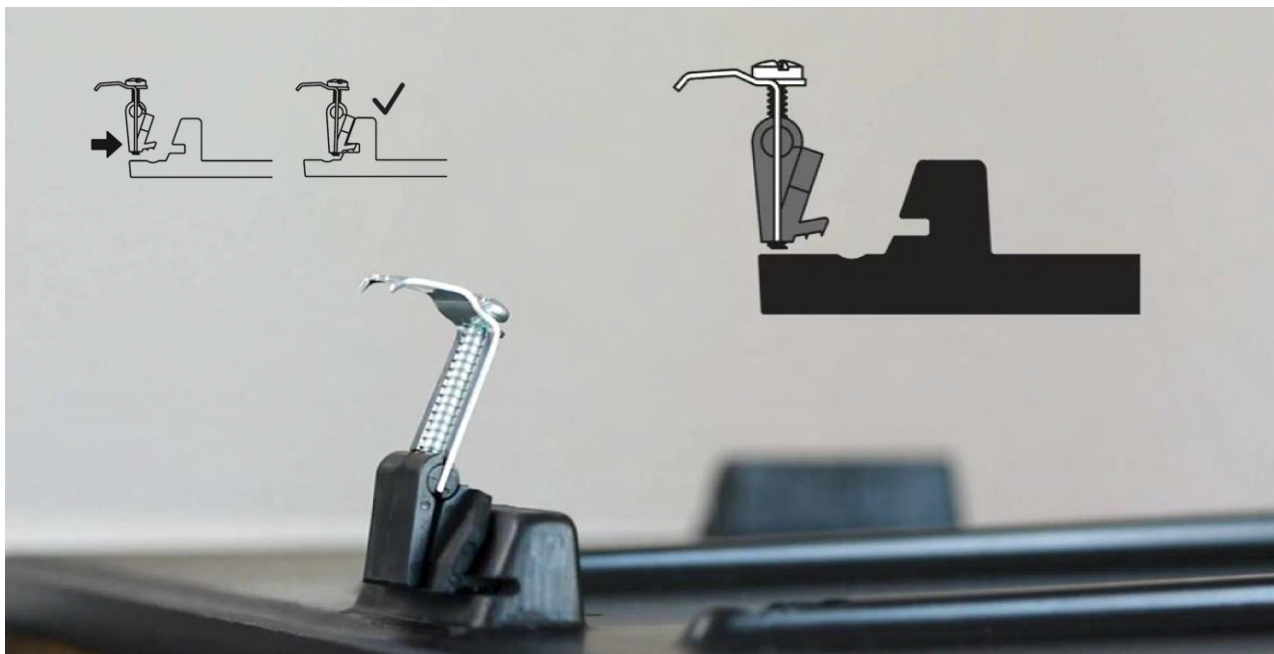

 Hrom sifon

AUTOMATSKI PUSH SIFON

MONTAŽA (STEGE)

MILÓ sudopere dolaze sa stegama (kukicama) za montažu.

VIDEO UPUTSTVO ► <http://youtu.be/QTolIE5V7M>

Minotti
Generalni zastupnik

Koste Abraševića 12, 11271 Surčin
+381 22 244 4400; +381 22 244 4401; +381 60 055 5847
info@minotti.rs www.minotti.rs