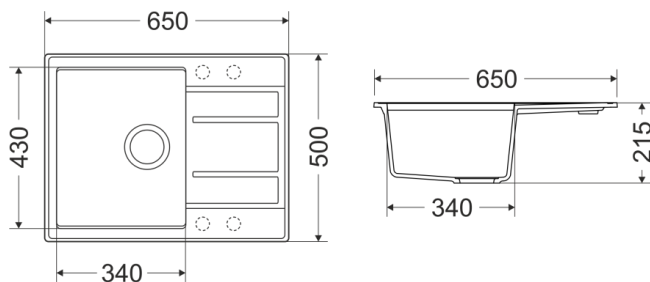

Hrom sifon

RET.D.1KKO

RETTO 65X50 DIAMOND GRAY SA SIFONOM