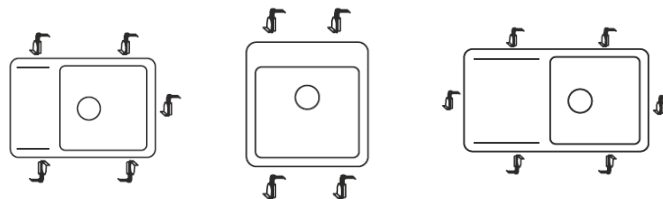

MONTAŽA (STEGE)

MILÓ sudopere dolaze sa stegama (kukicama) za montažu.

VIDEO UPUTSTVO ► <http://youtu.be/QTolIE5V7M>