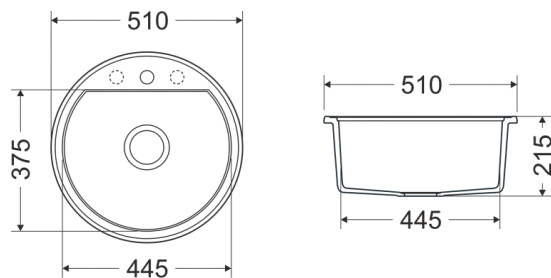

ESS.D.1KBO

ESSENCE Ø51 DIAMOND GRAY SA SIFONOM