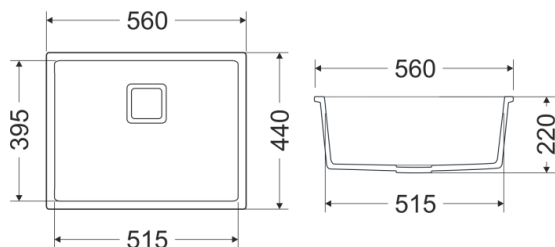

 Sifon u crnoj boji

 Hrom sifon

RET.P.5KBO

RETTO 61X50 PURE SAND SA SIFONOM DUPLA

ESSENCE

ESS.L.1KBO

ESSENCE Ø51 LAVA STONE SA SIFONOM

-  **Dimenzije:** Ø510x215
-  **Minimalna širina kuh. elementa:** 50 cm
-  **Način instalacije:** Ugradni
-  **Opcije ugradnje:** Jedna
-  **Sifon:** manuelni, MILÓ SPACE SAVER sistem, više prostora u elementu ispod sudopere
-  **1 probušena za slavinu i 2 moguće pozicije rupa za dodatke**

-  **Dimenzije:** 560x440x220
-  **Minimalna širina kuh. elementa:** 60 cm
-  **Način instalacije:** Ugradni i podgradni
-  **Opcije ugradnje:** Jedna pozicija
-  **Sifon:** manuelni, MILÓ SPACE SAVER sistem, više prostora u elementu ispod sudopere

AVANGARD 58X46 LAVA STONE SA SIFONOM

-  **Dimenzije:** 580x460x215
-  **Minimalna širina kuh. elementa:** 45 cm
-  **Način instalacije:** Ugradni
-  **Opcije ugradnje:** Više (levo/desno)
-  **Sifon:** automatski push sifon, MILÓ SPACE SAVER sistem, više prostora u elementu ispod sudopere
-  **4 moguće pozicije rupa za slavinu i dodatke**