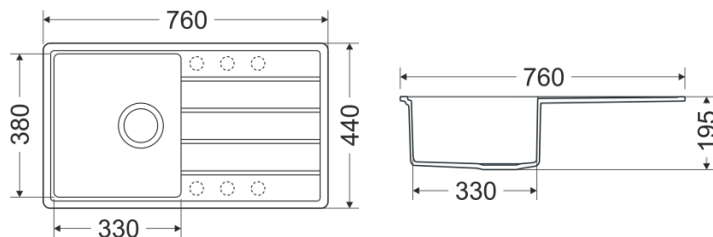

METRO 76X44 LAVA STONE SA SIFONOM

-  **Dimenzije:** 760x440x195
-  **Minimalna širina kuh. elementa:** 40 cm
-  **Način instalacije:** Ugradni
-  **Opcije ugradnje:** Više (levo/desno)
-  **Sifon:** manualni, MILÓ SPACESAVER sistem, više prostora u elementu ispod sudopere
-  **6 mogućih pozicija rupa za slavinu i dodatke**