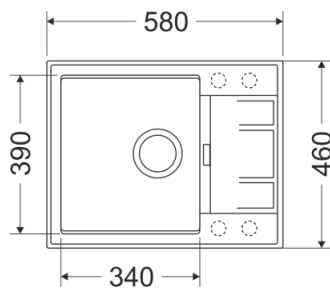

-  **Dimenzije:** 560x440x220
-  **Minimalna širina kuh. elementa:** 60 cm
-  **Način instalacije:** Ugradni i podgradni
-  **Opcije ugradnje:** Jedna pozicija
-  **Sifon:** manuelni, MILÓ SPACE SAVER sistem, više prostora u elementu ispod sudopere

AVANGARD 58X46 LAVA STONE SA SIFONOM

-  **Dimenzije:** 580x460x215
-  **Minimalna širina kuh. elementa:** 45 cm
-  **Način instalacije:** Ugradni
-  **Opcije ugradnje:** Više (levo/desno)
-  **Sifon:** automatski push sifon, MILÓ SPACE SAVER sistem, više prostora u elementu ispod sudopere
-  **4 moguće pozicije rupa za slavinu i dodatke**

 Hrom sifon

AUTOMATSKI PUSH SIFON

AVA.L.1KDO7

AVANGARD 78X50 LAVA STONE SA SIFONOM

Dimenzije: 780x500x215

Minimalna širina kuh. elementa: 45 cm

Način instalacije: Ugradni

Opcije ugradnje: Više (levo/desno)