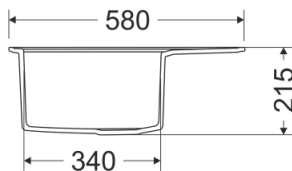

-  **Dimenzije:** 560x440x220
-  **Minimalna širina kuh. elementa:** 60 cm
-  **Način instalacije:** Ugradni i podgradni
-  **Opcije ugradnje:** Jedna pozicija
-  **Sifon:** manuelni, MILÓ SPACE SAVER sistem, više prostora u elementu ispod sudopere

AVANGARD 58X46 LAVA STONE SA SIFONOM

-  **Dimenzije:** 580x460x215
-  **Minimalna širina kuh. elementa:** 45 cm
-  **Način instalacije:** Ugradni
-  **Opcije ugradnje:** Više (levo/desno)
-  **Sifon:** automatski push sifon, MILÓ SPACE SAVER sistem, više prostora u elementu ispod sudopere
-  **4 moguće pozicije rupa za slavinu i dodatke**