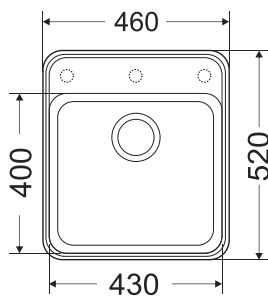

AVANGARD 58X46 LAVA STONE SA SIFONOM

-  **Dimenzije:** 580x460x215
-  **Minimalna širina kuh. elementa:** 45 cm
-  **Način instalacije:** Ugradni
-  **Opcije ugradnje:** Više (levo/desno)
-  **Sifon:** automatski push sifon, MILÓ SPACE SAVER sistem, više prostora u elementu ispod sudopere
-  **4 moguće pozicije rupa za slavinu i dodatke**

 Hrom sifon

AUTOMATSKI PUSH SIFON

AVA.L.1KDO7

AVANGARD 78X50 LAVA STONE SA SIFONOM

Dimenzije: 780x500x215

Minimalna širina kuh. elementa: 45 cm

Način instalacije: Ugradni

Opcije ugradnje: Više (levo/desno)

Sifon: automatski push sifon, MILÓ SPACE SAVER sistem, više prostora u elementu ispod sudopere

6 mogućih pozicija rupa za slavinu i dodatke

Hrom sifon

AUTOMATSKI PUSH SIFON

PIU

PIU.L.1KBO

PIU 46X52 LAVA STONE SA SIFONOM

-  **Dimenzije:** 460x520x215
-  **Minimalna širina kuh. elementa:** 50 cm
-  **Način instalacije:** Ugradni
-  **Opcije ugradnje:** Više (levo/centralno/desno)
-  **Sifon:** automatski push sifon, MILÓ SPACE SAVER sistem, više prostora u elementu ispod sudopere
-  **3 moguće pozicije rupa za slavinu i dodatke**
(Bušenje rupa CNC mašinom)