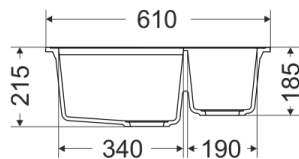

Hrom sifon

RET.P.5KBO

RETTO 61X50 PURE SAND SA SIFONOM DUPLA