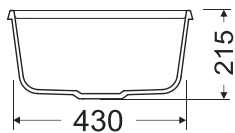

PIU.L.1KBO

PIU 46X52 LAVA STONE SA SIFONOM

- **Dimenzije:** 460x520x215
- **Minimalna širina kuh. elementa:** 50 cm
- **Način instalacije:** Ugradni
- **Opcije ugradnje:** Više (levo/centralno/desno)
- **Sifon:** automatski push sifon, MILÓ SPACE SAVER sistem, više prostora u elementu ispod sudopere
- **3 moguće pozicije rupa za slavinu i dodatke**
  (Bušenje rupa CNC mašinom)