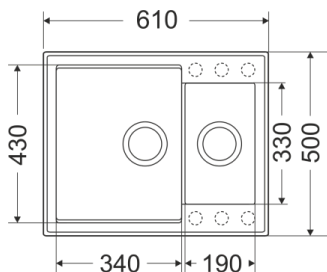

Hrom sifon

RET.P.5KBO

RETTO 61X50 PURE SAND SA SIFONOM DUPLA