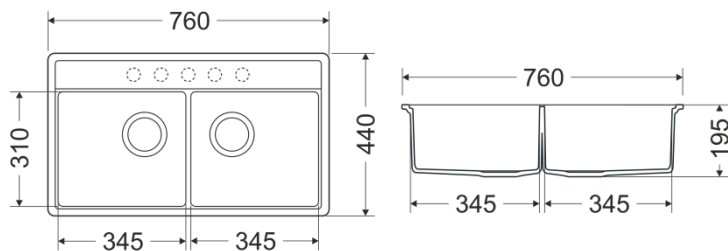

METRO 76X44 LAVA STONE SA SIFONOM DUPLA

-  **Dimenzije:** 760x440x195
-  **Minimalna širina kuh. elementa:** 80 cm
-  **Način instalacije:** Ugradni
-  **Opcije ugradnje:** Jedna
-  **Sifon:** manuelni, MILÓ SPACE SAVER sistem, više prostora u elementu ispod sudopere
-  **5 mogućih pozicija rupa za slavinu i dodatke**