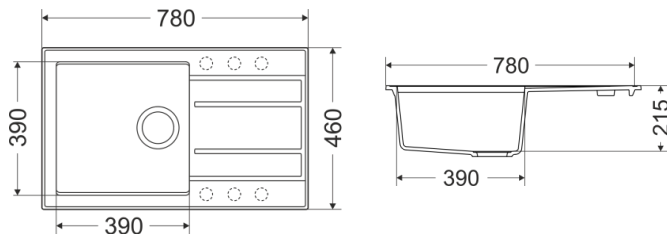

Hrom sifon

RET.D.1KDO

RETTO 78X46 DIAMOND GRAY SA SIFONOM