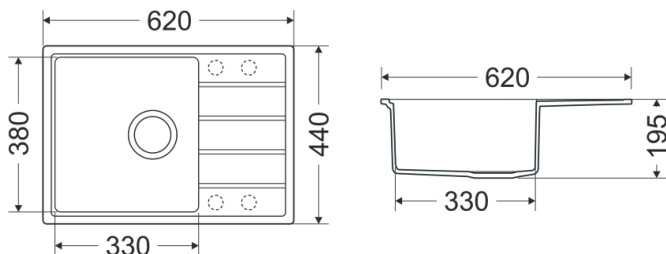

Proizvedeno u **Poljskoj**

NAŠI PROIZVODI

M METRO

MET.L.1KKO

METRO 62X44 LAVA STONE SA SIFONOM

-  **Dimenzije:** 620x440x195
-  **Minimalna širina kuh. elementa:** 40 cm
-  **Način instalacije:** Ugradni
-  **Opcije ugradnje:** Više (levo/desno)
-  **Sifon:** manualni, MILÓ SPACESAVER sistem, više prostora u elementu ispod sudopere
-  **4 moguće pozicije rupa za slavinu i dodatke**