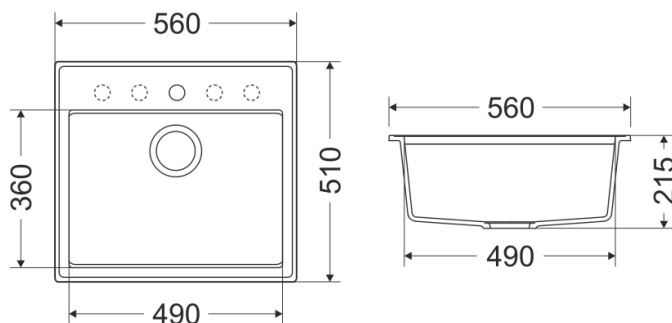

 Sifon u crnoj boji

MET.P.2KBO

METRO 76X44 PURE SAND SA SIFONOM DUPLA

 **ALPHA**

ALP.L.1KBO

ALPHA 43,5X51,5 LAVA STONE SA SIFONOM

-  **Dimenzije:** 435x515x185
-  **Minimalna širina kuh. elementa:** 50 cm
-  **Način instalacije:** Ugradni
-  **Opcije ugradnje:** Više (levo/centralno/desno)
-  **Sifon:** manuelni, MILÓ SPACESAVER sistem, više prostora u elementu ispod sudopere
-  **1 probušena za slavinu i 2 moguće pozicije rupa za dodatke**

 Sifon u crnoj boji

Hrom sifon

ALP.P.1KBO

ALPHA 43,5X51,5 PURE SAND SA SIFONOM

RETTO

RET.L.1KBO

RETTO 56X51 LAVA STONE SA SIFONOM

-  **Dimenzije:** 560x510x215
-  **Minimalna širina kuh. elementa:** 60 cm
-  **Način instalacije:** Ugradni
-  **Opcije ugradnje:** Jedna
-  **Sifon:** manuelni, MILÓ SPACE SAVER sistem, više prostora u elementu ispod sudopere
-  **1 probušena za slavinu i 4 moguće pozicije rupa za dodatke**

RETTO 65X50 LAVA STONE SA SIFONOM

-  **Dimenzije:** 650x500x215
-  **Minimalna širina kuh. elementa:** 45 cm
-  **Način instalacije:** Ugradni
-  **Opcije ugradnje:** Više (levo/desno)
-  **Sifon:** manuelni, MILÓ SPACE SAVER sistem, više prostora u elementu ispod sudopere
-  **4 moguće pozicije rupa za slavinu i dodatke**