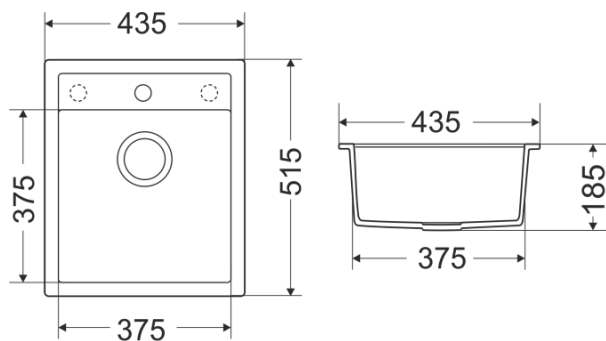

METRO 76X44 LAVA STONE SA SIFONOM DUPLA

-  **Dimenzije:** 760x440x195
-  **Minimalna širina kuh. elementa:** 80 cm
-  **Način instalacije:** Ugradni
-  **Opcije ugradnje:** Jedna
-  **Sifon:** manuelni, MILÓ SPACE SAVER sistem, više prostora u elementu ispod sudopere
-  **5 mogućih pozicija rupa za slavinu i dodatke**

 Sifon u crnoj boji

MET.P.2KBO

METRO 76X44 PURE SAND SA SIFONOM DUPLA

 **ALPHA**

ALP.L.1KBO

ALPHA 43,5X51,5 LAVA STONE SA SIFONOM

-  **Dimenzije:** 435x515x185
-  **Minimalna širina kuh. elementa:** 50 cm
-  **Način instalacije:** Ugradni
-  **Opcije ugradnje:** Više (levo/centralno/desno)
-  **Sifon:** manuelni, MILÓ SPACESAVER sistem, više prostora u elementu ispod sudopere
-  **1 probušena za slavinu i 2 moguće pozicije rupa za dodatke**

 Sifon u crnoj boji

Hrom sifon

ALP.P.1KBO

ALPHA 43,5X51,5 PURE SAND SA SIFONOM

RETTO

RET.L.1KBO

RETTO 56X51 LAVA STONE SA SIFONOM

-  **Dimenzije:** 560x510x215
-  **Minimalna širina kuh. elementa:** 60 cm
-  **Način instalacije:** Ugradni
-  **Opcije ugradnje:** Jedna
-  **Sifon:** manuelni, MILÓ SPACE SAVER sistem, više prostora u elementu ispod sudopere
-  **1 probušena za slavinu i 4 moguće pozicije rupa za dodatke**