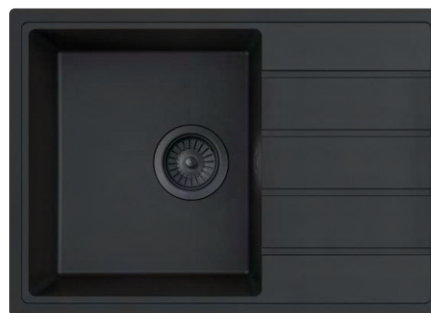

Proizvedeno u **Poljskoj**

NAŠI PROIZVODI

M METRO

MET.L.1KKO

METRO 62X44 LAVA STONE SA SIFONOM

-  **Dimenzije:** 620x440x195
-  **Minimalna širina kuh. elementa:** 40 cm
-  **Način instalacije:** Ugradni
-  **Opcije ugradnje:** Više (levo/desno)
-  **Sifon:** manualni, MILÓ SPACESAVER sistem, više prostora u elementu ispod sudopere
-  **4 moguće pozicije rupa za slavinu i dodatke**