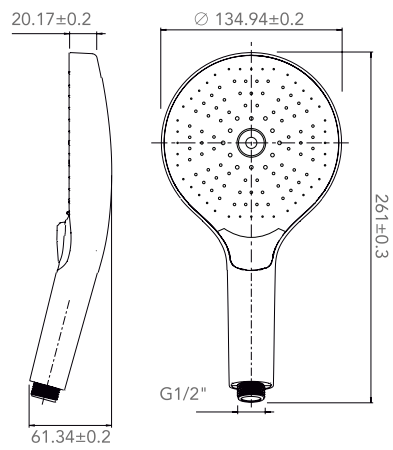

C-05-5255
3F 140mm

- ▶ tri funkcije tuš ručice
- ▶ lak odabir funkcija tuš ručice
- ▶ uvećan dizajn glave tuš ručice

C-05-5251
3F 120mm

C-05-5252
3F 110mm

C-05-5253
3F 132mm

tuš ručice

COPEN

C-05-5160CR
hrom