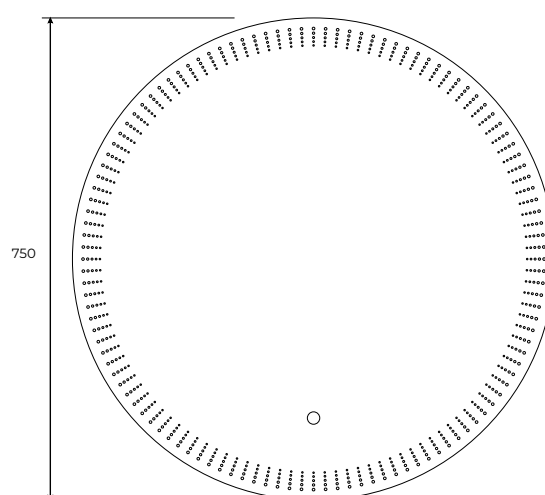

Dimenzije:
VxDxŠ: 470x 600x 480mm

Lumber

KUPATILSKI NAMEŠTAJ

COPEN

ogledalo

C-20-M750

staklo

Ormarić Copen Lumber 800 sa lavaboom je pravi izbor za luksuzan i funkcionalan kupatilski nameštaj. Prostran dizajn nudi dovoljno mesta za sve vaše osnovne potrepštine, dok visoko kvalitetni materijali osiguravaju dugovečnost i otpornost na vlagu, a sofisticirane linije ormarića savršeno se uklapaju u različite stilove uređenja. Integrisani lavabo je pažljivo dizajniran kako bi pružio maksimalnu funkcionalnost uz estetski privlačan izgled.