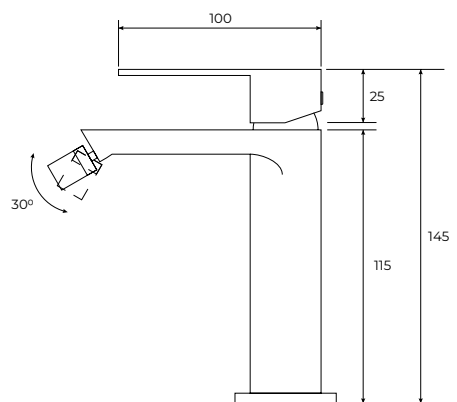

nizak
nivo buke

Setrifikati:

WRAS

ACS

PERLATOR

ugao
podešavanja 30°

Setrifikati:

proizvod sa karakteristikama
ekološke odgovornosti