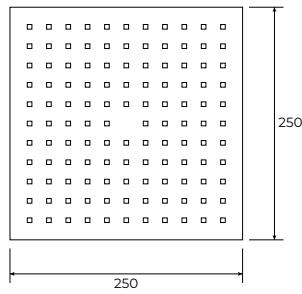

C-05-5360CR
hrom

C-05-5360BTG
brušeno zlato

C-05-5360MB
mat crna

C-05-5361CR
hrom

C-05-5361MB
mat crna

► ABS

► Ø250mm

C-05-5370SS
Ø250mm hrom S/S 304