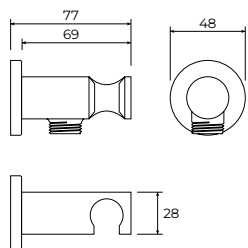

C-01-121MB
mat crna

>80 000
otvaranja

nizak nivo
buke

ekološki
odgovorno

ELEMENTI TUŠ SETOVA

Držač tuš ručice
C-05-5260

Konektor tuš creva sa držačem
C-05-185

Ruža tuša Ø250mm ABS
C-05-5360