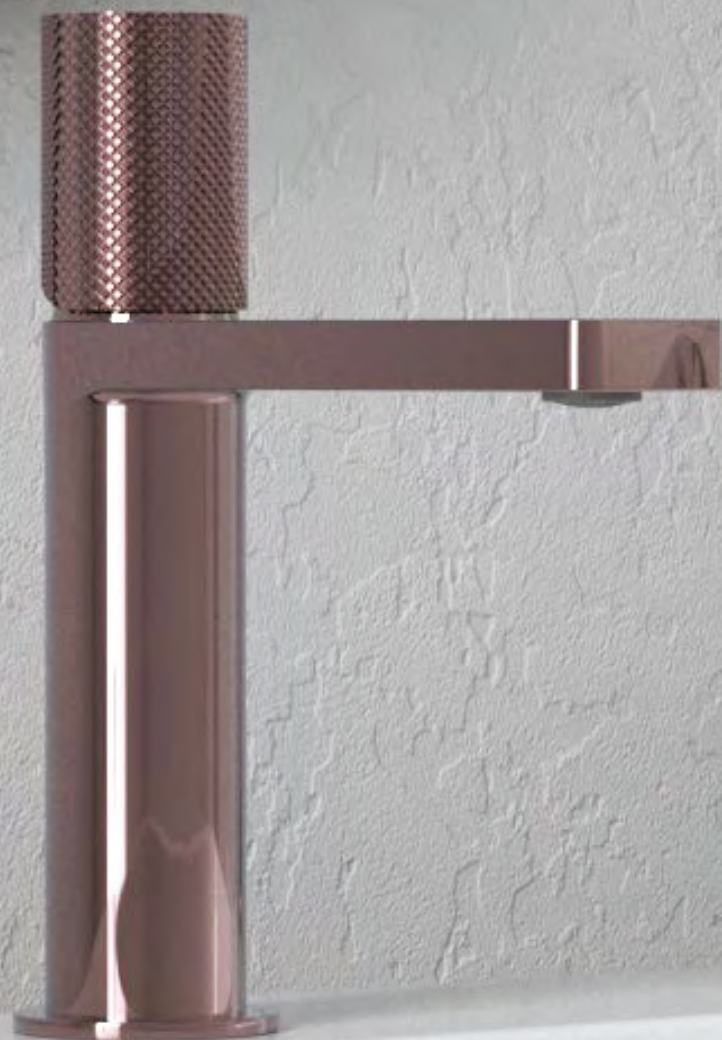

Nook grip

BATERIJE ZA LAVABO

COPEN

C-01-102CR
hrom

C-01-102GM
ganmetal

C-01-102BTG
brušeno zlato

C-01-102RG
rose gold

C-01-102MB
mat crna