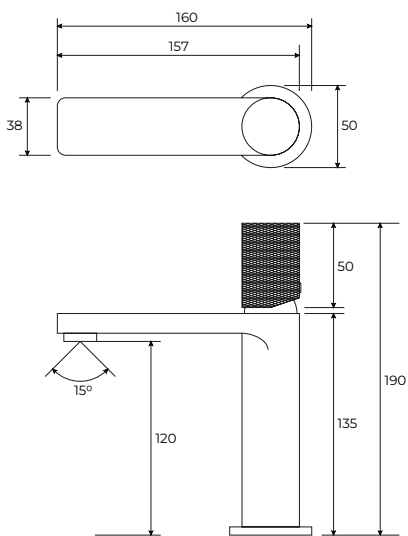

Model C-01-102