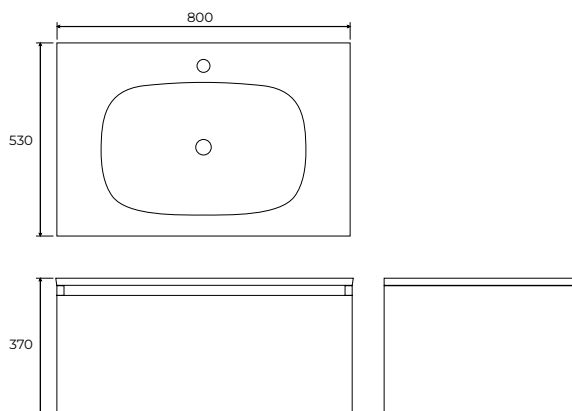

Dimenzije:
VxDxŠ: 370x 800x 530mm