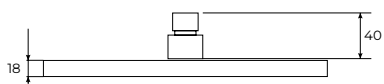

pruža ugodno iskustvo
tuširanja i dugotrajnu upotrebu

ruže tuša

COPEN

C-05-5350
Ø250mm ABS

C-05-5351
Ø250mm ABS

► patentirano raspoređivanje tačaka za samočišćenje u obliku otiska prsta

► silikonske „tačkice” za lakše čišćenje mogu poboljšati nizak pritisak vode