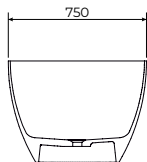

C-08-1001MW

mat bela

Dimenzije:
1700x750x550mm

Uz kadu dolazi odgovarajući
popup, bez sifona.

Održavanje mekom krpom i tečnim
sredstvom za čišćenje, koje uklanja
vodeni kamenac.