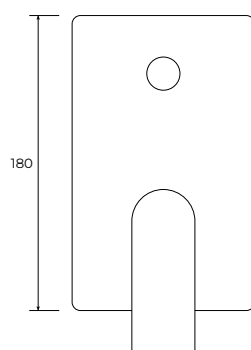

>80 000
otvaranja

nizak
nivo buke

Setrifikati:

WRAS

ACS

ODRŽAVANJE

Da bi površina baterije što duže bila u besprekornom stanju, za čišćenje koristite samo meku krpu i vodu. Hemijska i abrazivna sredstva mogu oštetiti telo baterije.