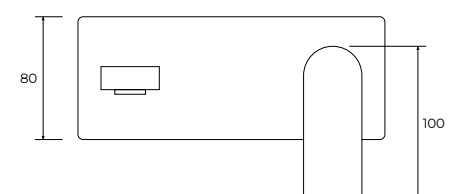

ODRŽAVANJE

Da bi površina baterije što duže bila u besprekornom stanju, za čišćenje koristite samo meku krpu i vodu. Hemijska i abrazivna sredstva mogu oštetiti telo baterije.