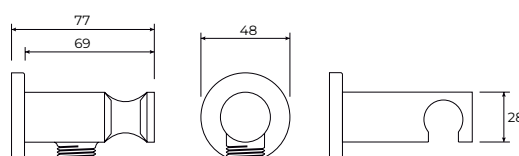

konektor tuš creva

COPEN

sa držačem