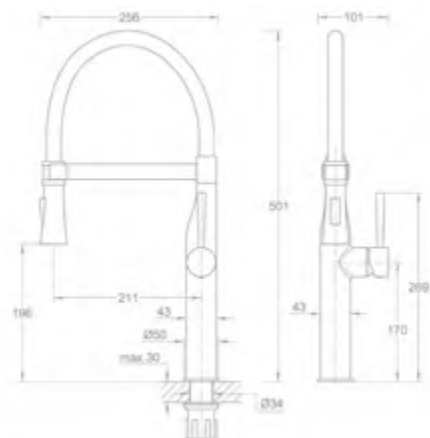

Model C-01-203