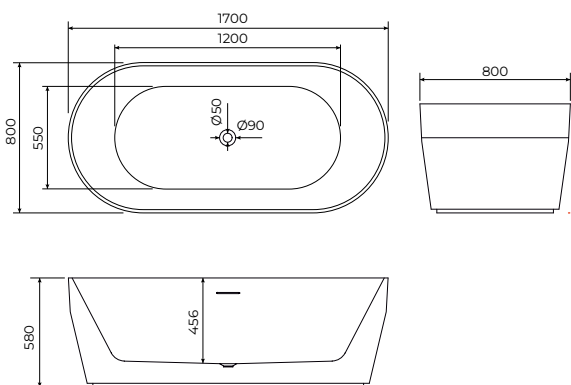

COPEN Ginger

SAMOSTOJEĆA
KADA

C-08-L1003B/MW
bež/mat bela

Dimenzije:
1700x800x580mm

Uz kadu dolazi odgovarajući
popup, bez sifona.

Održavanje mekom krpom i tečnim
sredstvom za čišćenje, koje uklanja
vodeni kamenac.