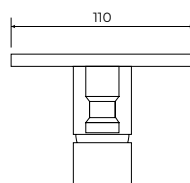

ODRŽAVANJE

Da bi površina baterije što duže bila u besprekornom stanju, za čišćenje koristite samo meku krpu i vodu. Hemijska i abrazivna sredstva mogu oštetiti telo baterije.