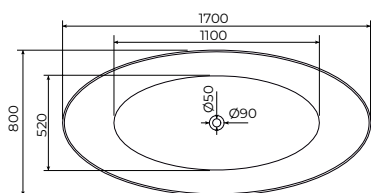

COPEN
Rita
SAMOSTOJEĆA
KADA

C-08-1007W

sjajna bela

Dimenzije:
1700x800x580mm

Uz kadu dolazi odgovarajući
popup, bez sifona.

Održavanje mekom krpom i tečnim
sredstvom za čišćenje, koje uklanja
vodeni kamenac.