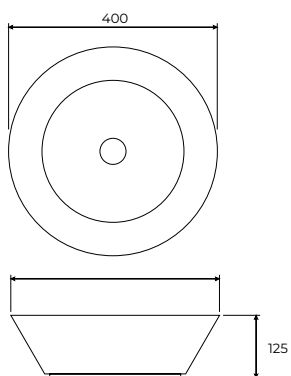

Dimenzije:
Ø400 x 125mm

metalni

LAVABOI

COPEN

C-15-100BB
brušeni mesing

C-15-101BB
brušeni mesing

C-15-100GM
ganmetal

C-15-101GM
ganmetal