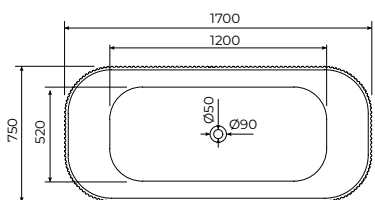

mat bela

Dimenzije:
1700x750x550mm

Uz kadu dolazi odgovarajući
popup, bez sifona.

Održavanje mekom krpom i tečnim
sredstvom za čišćenje, koje uklanja
vodeni kamenac.

Brigitte

COPEN SAMOSTOJEĆA
KADA

C-08-1002W
sjajna bela