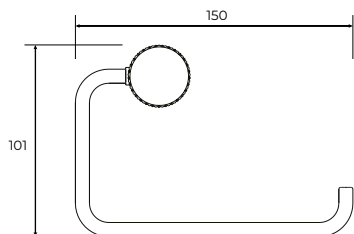

C-03-350RG
hrom