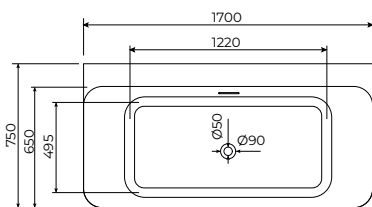

C-08-L2002W
sjajna bela large

Dimenzije:
1700x745x585mm

Uz kadu dolazi odgovarajući
popup, bez sifona.

Održavanje mekom krpom i tečnim
sredstvom za čišćenje, koje uklanja
vodeni kamenac.