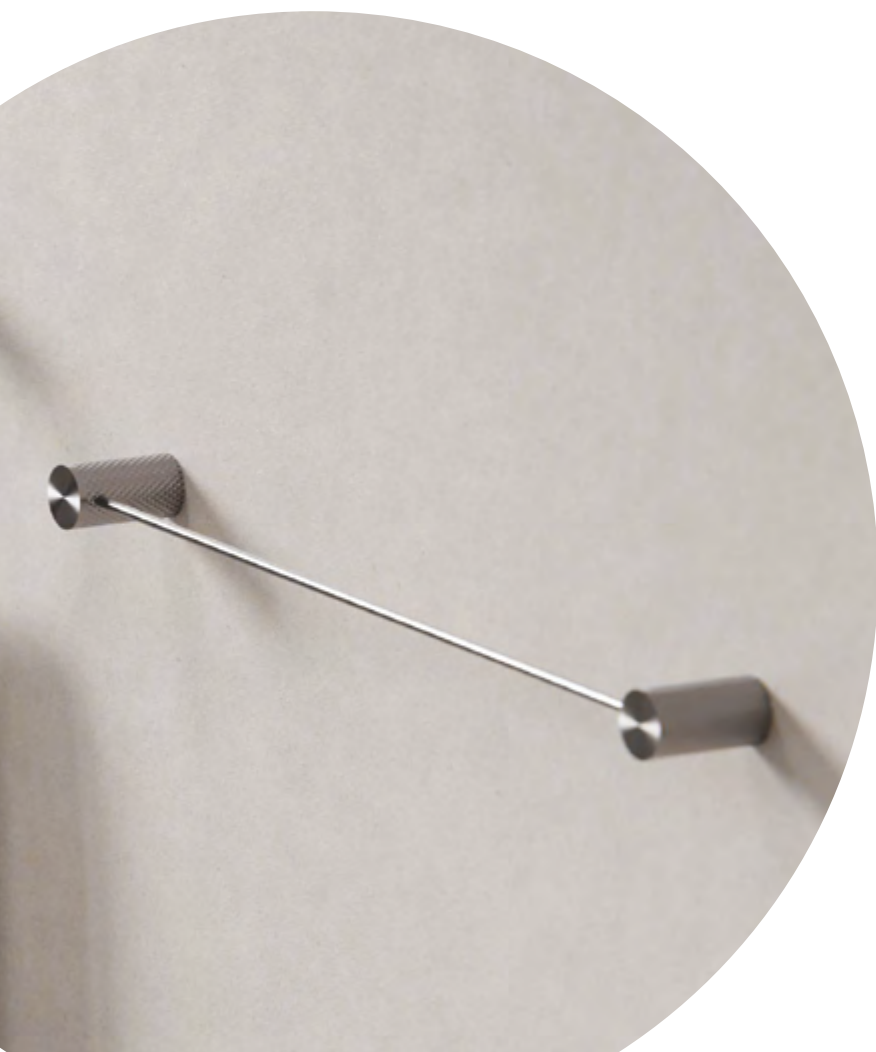

Diamond

KUPATILSKA GALANTERIJA

COPEN

držač peškira

C-03-353
hrom

C-03-353BM
brušeni mesing

C-03-353MC
mat crna

C-03-353RG
rose gold