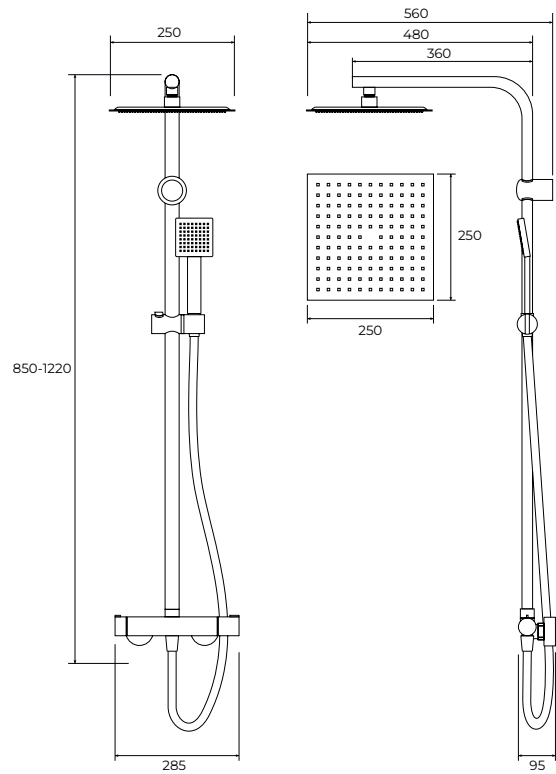

Model C-01-112

Model C-01-113

Copen Nook usponski tuševi nude modernu kombinaciju funkcionalnosti i stila, dostupni u verzijama sa i bez izliva.

Model sa izlivom pruža dodatnu praktičnost, omogućavajući laku upotrebu slavine za punjenje kade ili drugih posuda, što ga čini idealnim za kupatila sa multifunkcionalnim potrebama.