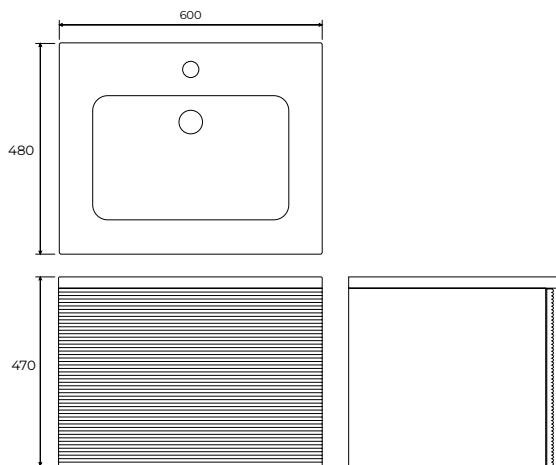

Dimenzije:
VxDxŠ: 470x 600x 480mm