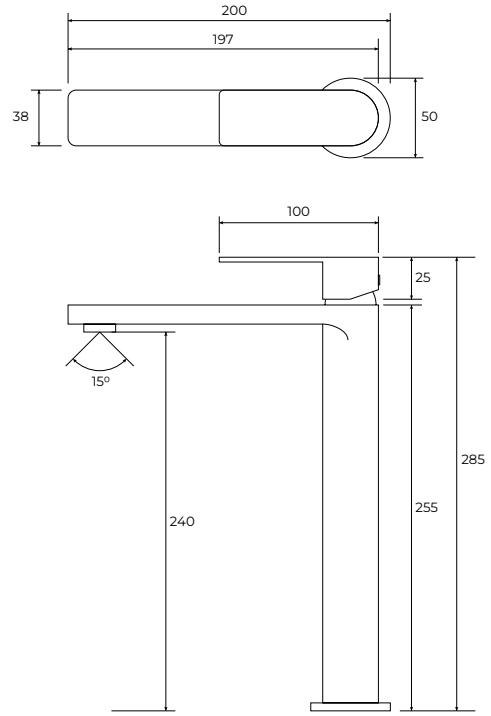

C-01-103MB/BTG
mat crna / brušeno zlato

C-01-103MB/RG
mat crna / rose gold

ugao
podešavanja

limitirani
protok 7 l/min

>70 000
otvaranja

nizak nivo
buke

ekološki
odgovorno

Model C-01-100