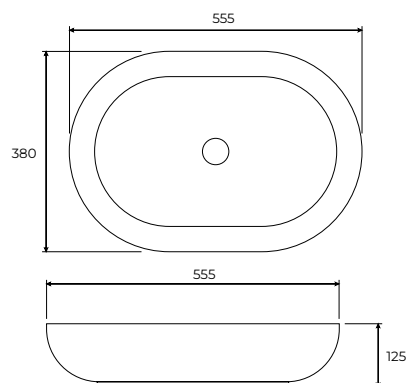

Dimenzije: 555 x 380 x 125 mm

NADGRADNI metalni

Izrađeni od S/S 304 nerđajućeg čelika debljine 3mm

Sa pripadajućim popap-om

ODRŽAVANJE

Da bi površina što duže bila u besprekornom stanju, za čišćenje koristite meku krpu i tečno sredstvo za čišćenje, koje uklanja vodeni kamenac. Hemijska i abrazivna sredstva mogu oštetiti proizvod.