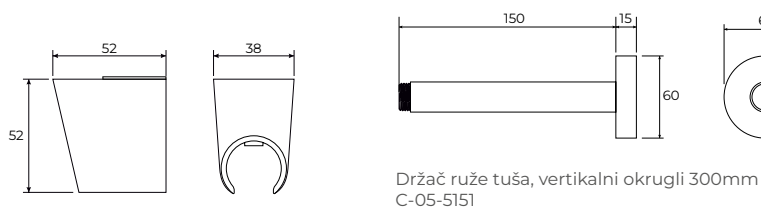

C-01-121MB
mat crna

>80 000
otvaranja

nizak nivo
buke

ekološki
odgovorno

ELEMENTI TUŠ SETOVA

Držač tuš ručice
C-05-5260

Konektor tuš creva sa držačem
C-05-185

Ruža tuša Ø250mm ABS
C-05-5360