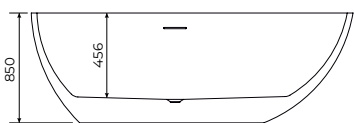

C-08-1006W

mat bela

Dimenzije:
1700x850x580mm

Uz kadu dolazi odgovarajući
popup, bez sifona.

Održavanje mekom krpom i tečnim
sredstvom za čišćenje, koje uklanja
vodeni kamenac.