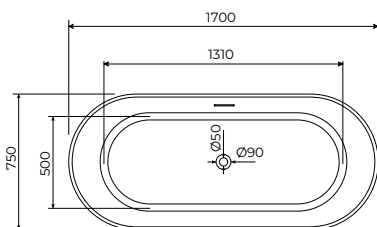

C-08-2001MB/MW
mat crna / mat bela

Dimenzije:
1700x750x570mm

Uz kadu dolazi odgovarajući
pup, bez sifona.

Održavanje mekom krpom i tečnim
sredstvom za čišćenje, koje uklanja
vodeni kamenac.