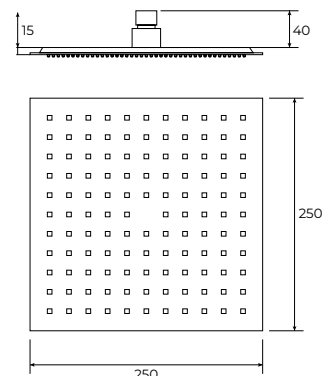

C-01-121MB
mat crna

>80 000
otvaranja

nizak nivo
buke

ekološki
odgovorno

ELEMENTI TUŠ SETOVA

Držač tuš ručice
C-05-5260

Konektor tuš creva sa držačem
C-05-185

Ruža tuša Ø250mm ABS
C-05-5360