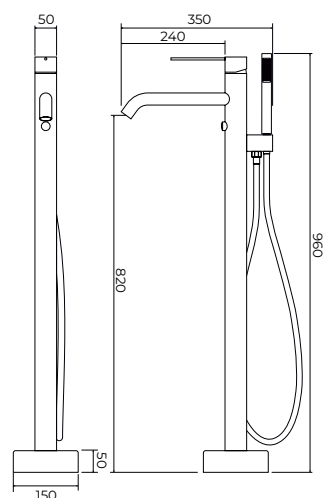

MEŠAČ Ø40, HYDROPLAST

>500 000
otvaranja

nizak
nivo buke

sistem za
brzo punjenje

Kontinuirana temperatura vode

Kompletno telo baterije je izrađeno od mesinga, kao i ostali delovi baterije (ručica, držač ručice, nosač tela baterije i maska postolja)

Prebacivač je automatski na PUSH sistem za lakše korišćenje baterije

Setrifikati:

CE ACS

Sistem za "brzo punjenje" sa protokom vode od 40 L/min pri pritisku od 3 bara