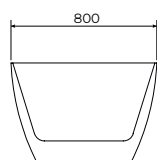

COPEN **Rita**
SAMOSTOJEĆA
KADA

C-08-1007MB
mat crna

Dimenzije:
1700x800x580mm

Uz kadu dolazi odgovarajući
popup, bez sifona.

Održavanje mekom krpom i tečnim
sredstvom za čišćenje, koje uklanja
vodeni kamenac.