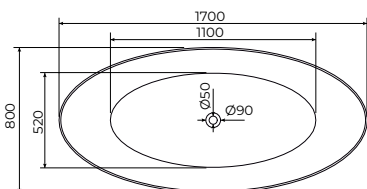

COPEN **Rita**
SAMOSTOJEĆA
KADA

C-08-1007MB
mat crna

Dimenzije:
1700x800x580mm

Uz kadu dolazi odgovarajući
popup, bez sifona.

Održavanje mekom krpom i tečnim
sredstvom za čišćenje, koje uklanja
vodeni kamenac.