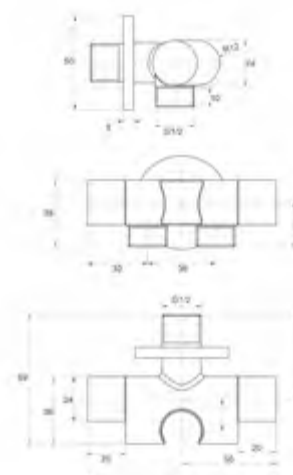

higijenski tuš set

VENTIL 1/2 X 1/2 SA DRŽAČEM TUŠA
I SETOM ZA ISPIRANJE

COPEN

higijenski tuš set

VENTIL 1/2 X 1/2 X 1/2 SA DRŽAČEM TUŠA
I SETOM ZA ISPIRANJE

COPEN