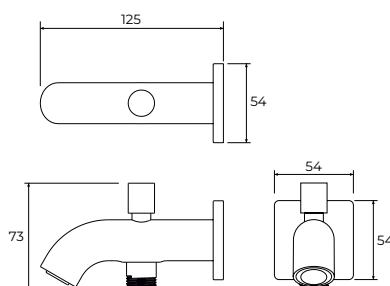

izliv sa prebacivačem

COPEN