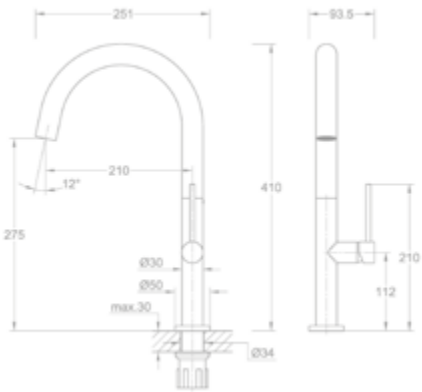

Model C-01-200