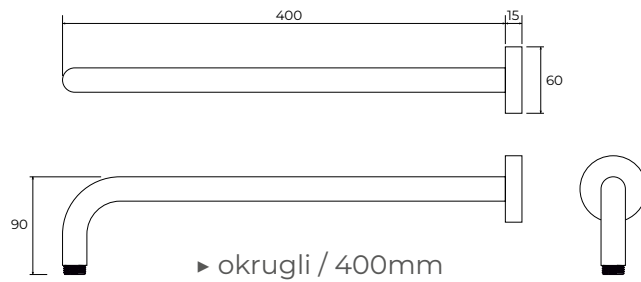

držač ruže tuša

COPEN

C-05-5151CR
hrom