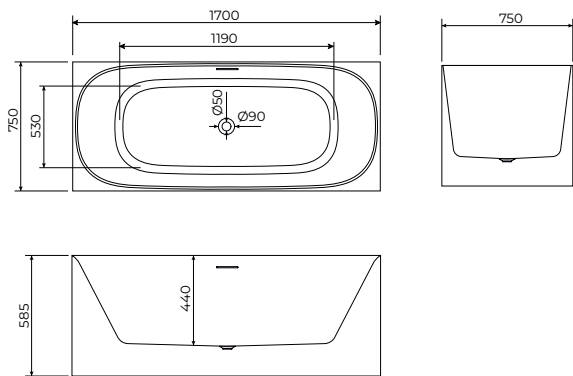

COPEN
Ingrid
SAMOSTOJEĆA
KADA