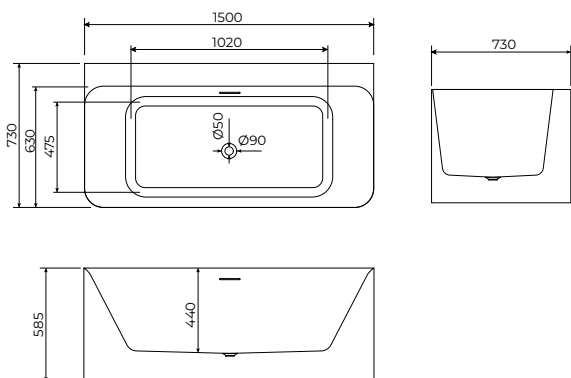

COPEN
Hedy
SAMOSTOJEĆA
KADA