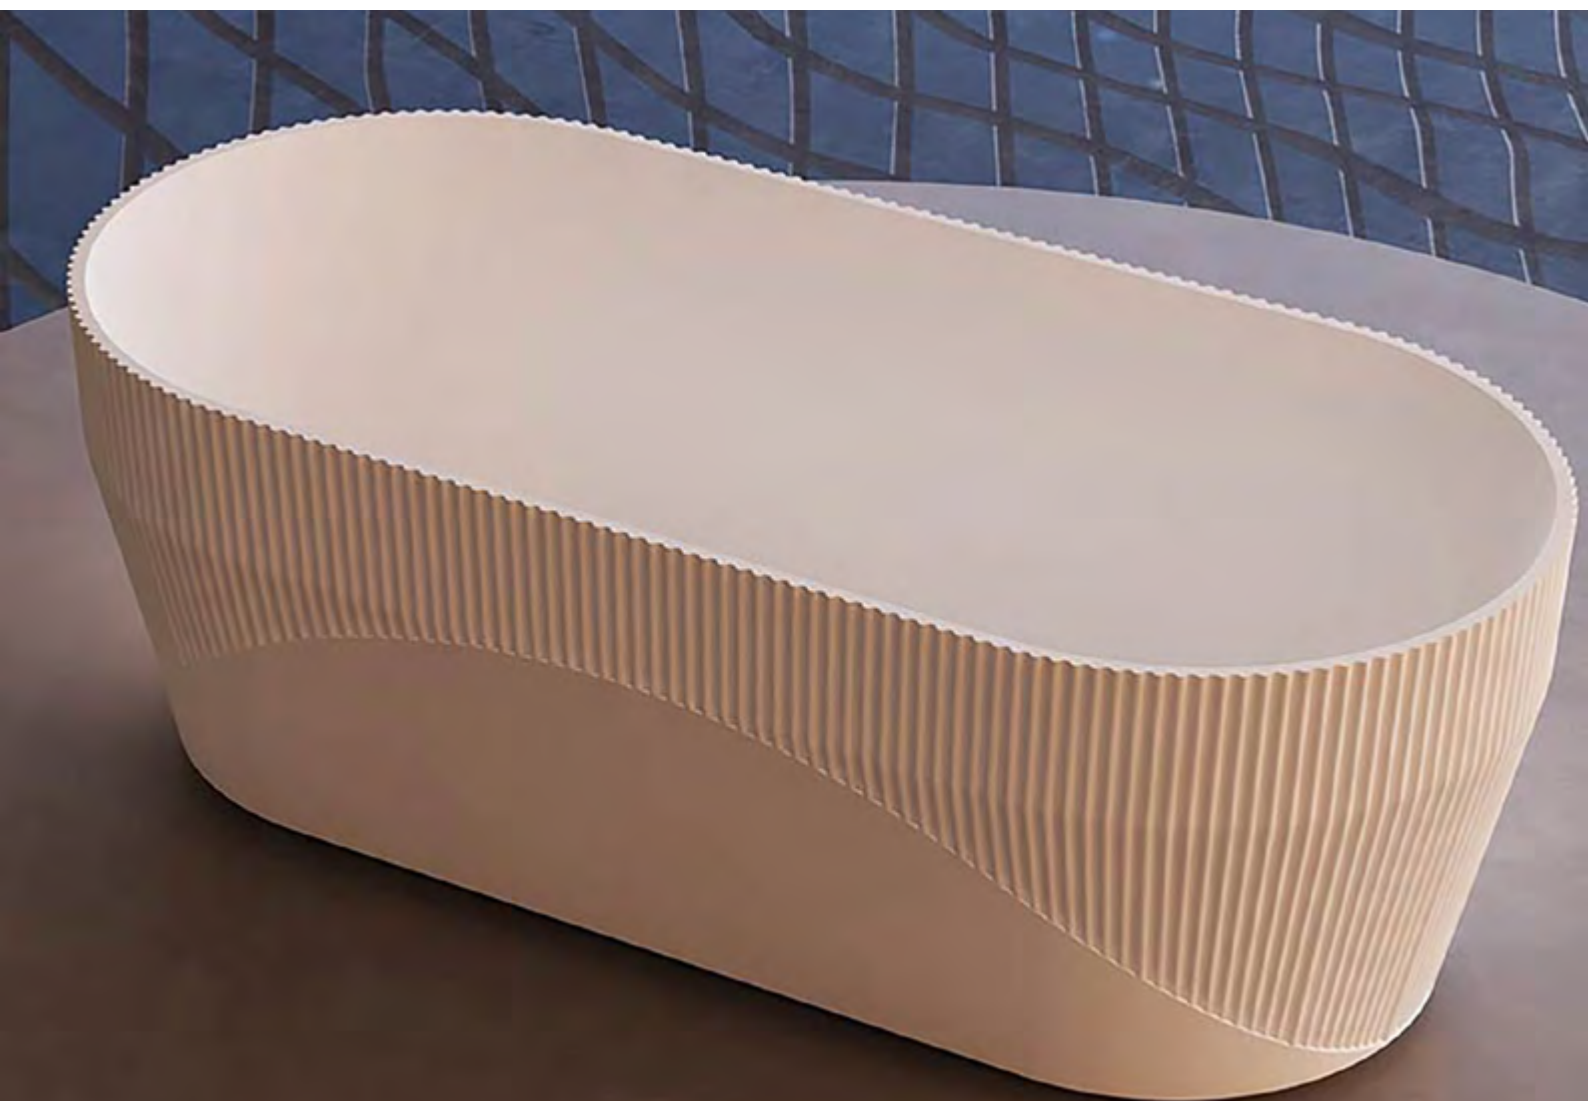

COPEN Ginger

SAMOSTOJEĆA
KADA

C-08-L1003B/MW
bež/mat bela

Dimenzije:
1700x800x580mm

Uz kadu dolazi odgovarajući
popup, bez sifona.

Održavanje mekom krpom i tečnim
sredstvom za čišćenje, koje uklanja
vodeni kamenac.