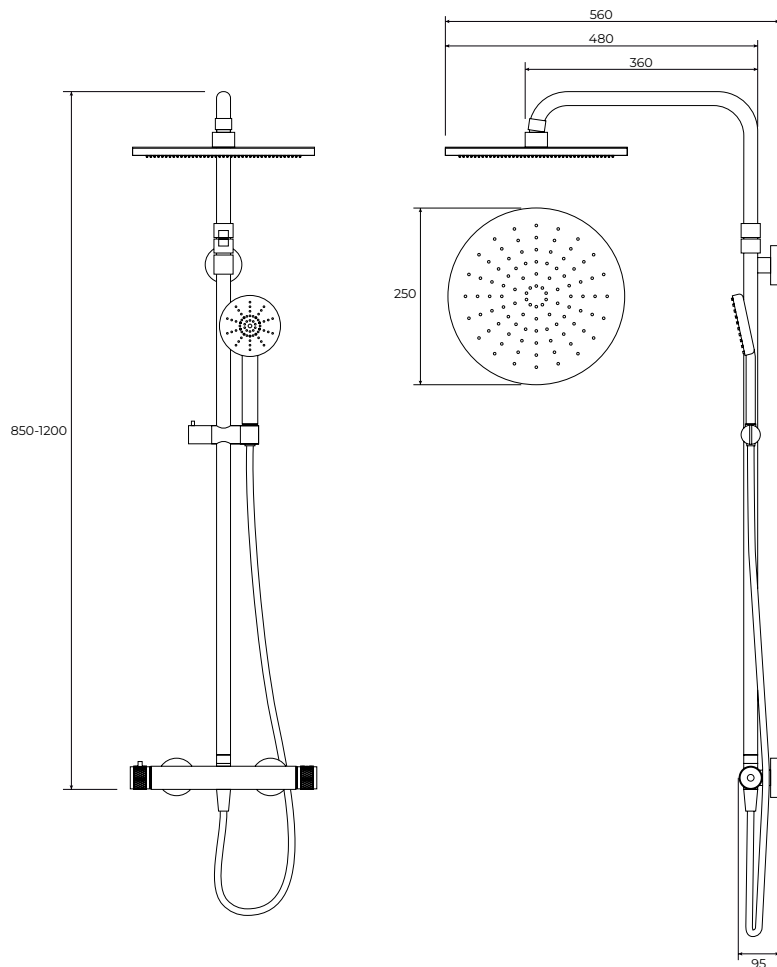

sistem zaštite od opekotina

3 funkcije mlaza

maksimalni protok na 3 bara: 16 l/min

TELO BATERIJE

COLD TOUCH sistem, štiti od opekotina, potpuno bezbedna i hladna na dodir prilikom korišćenja tople vode. Vodeni tok je izrađen od PPA (poliftalimid), smola visokih performansi sa izuzetnim termičkim, mehaničkim i fizičkim svojstvima, potpuno bezbedan za sanitarnu upotrebu. Telo baterije je napravljeno od mesinga.