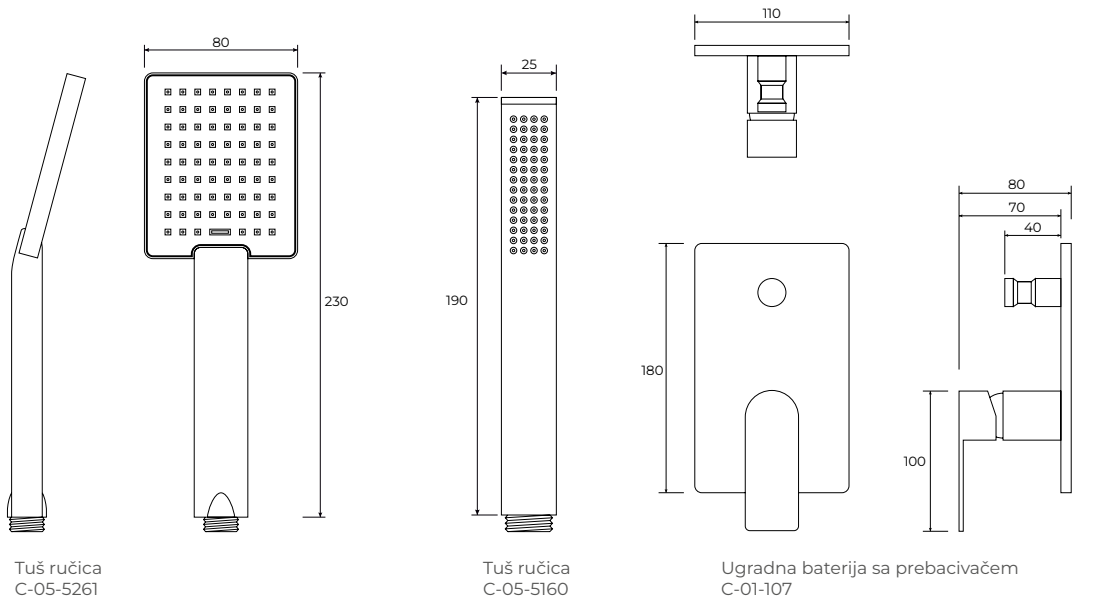

C-01-121MB
mat crna

>80 000
otvaranja

nizak nivo
buke

ekološki
odgovorno

ELEMENTI TUŠ SETOVA

Držač tuš ručice
C-05-5260

Konektor tuš creva sa držačem
C-05-185

Ruža tuša Ø250mm ABS
C-05-5360