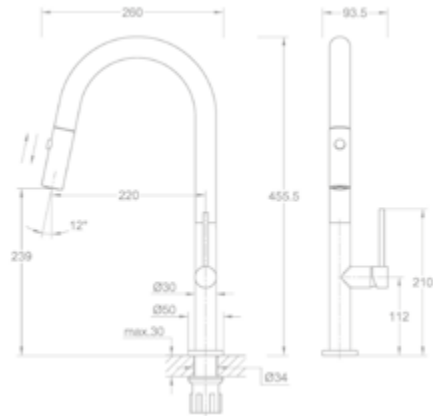

Model C-01-201