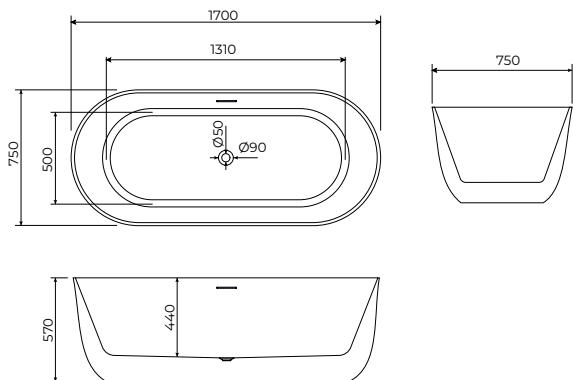

COPEN
Judy
SAMOSTOJEĆA
KADA