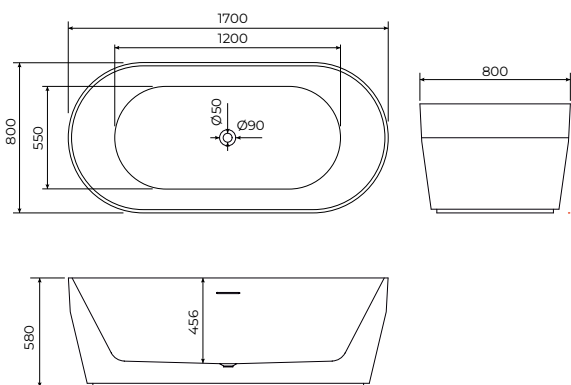

COPEN
Ginger
SAMOSTOJEĆA
KADA

C-08-L1003MW
mat bela large

Dimezije:
1700x800x580mm

Uz kadu dolazi odgovarajući
popup, bez sifona.

Održavanje mekom krpom i tečnim
sredstvom za čišćenje, koje uklanja
vodeni kamenac.