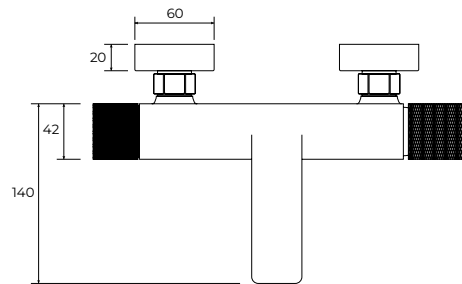

C-01-105BTG
brušeno zlato

C-01-105MB
mat crna

MEŠAČ Ø35

>80 000
otvaranja

nizak
nivo buke

Setrifikati:

WRAS

ACS