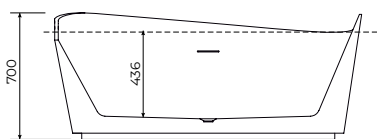

mat bela

Dimenzije:
1700x750x550mm

Uz kadu dolazi odgovarajući
popup, bez sifona.

Održavanje mekom krpom i tečnim
sredstvom za čišćenje, koje uklanja
vodeni kamenac.

Brigitte

COPEN SAMOSTOJEĆA
KADA

C-08-1002W
sjajna bela