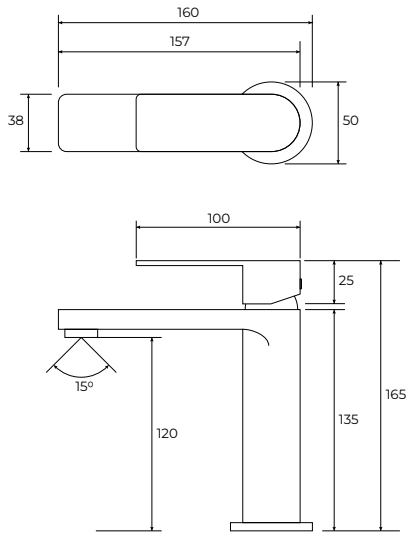

C-01-103MB/BTG
mat crna / brušeno zlato

C-01-103MB/RG
mat crna / rose gold

ugao
podešavanja

limitirani
protok 7 l/min

>70 000
otvaranja

nizak nivo
buke

ekološki
odgovorno

Model C-01-100