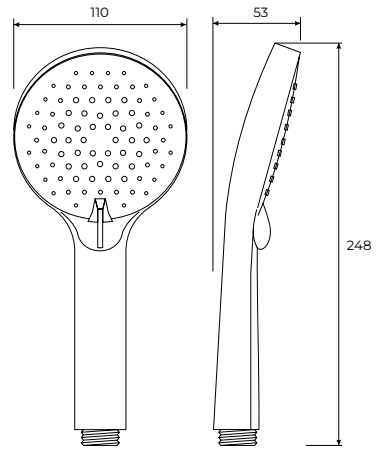

C-05-5255
3F 140mm

- ▶ tri funkcije tuš ručice
- ▶ lak odabir funkcija tuš ručice
- ▶ uvećan dizajn glave tuš ručice

C-05-5251
3F 120mm

C-05-5252
3F 110mm

C-05-5253
3F 132mm

tuš ručice

COPEN

C-05-5160CR
hrom