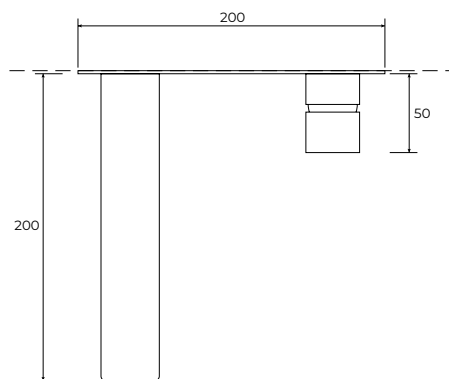

ODRŽAVANJE

Da bi površina baterije što duže bila u besprekornom stanju, za čišćenje koristite samo meku krpu i vodu. Hemijska i abrazivna sredstva mogu oštetiti telo baterije.