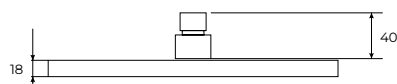

pruža ugodno iskustvo
tuširanja i dugotrajnu upotrebu

ruže tuša

COPEN

C-05-5350
Ø250mm ABS

C-05-5351
Ø250mm ABS

► patentirano raspoređivanje tačaka za samočišćenje u obliku otiska prsta

► silikonske „tačkice” za lakše čišćenje mogu poboljšati nizak pritisak vode