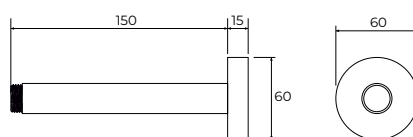

C-05-5150BTG
brušeno zlato

C-05-5150MB
mat crna

C-05-5151CR
hrom

C-05-5151BTG
brušeno zlato

C-05-5151MB
mat crna

► vertikalni okrugli / 300mm

izliv sa prebacivačem

COPEN