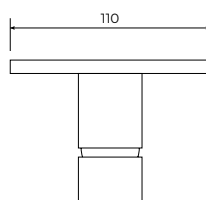

ODRŽAVANJE

Da bi površina baterije što duže bila u besprekornom stanju, za čišćenje koristite samo meku krpu i vodu. Hemijska i abrazivna sredstva mogu oštetiti telo baterije.