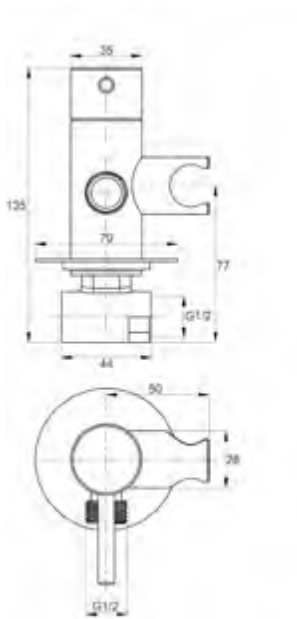

higijenski tuš set

UGRADNA BATERIJA SA DRŽAČEM TUŠA
I SETOM ZA ISPIRANJE

COPEN

C-01-802CR
hrom

C-01-802MB
mat crna

nizak
nivo buke

proizvod sa karakteristikama
ekološke odgovornosti

Higijenski tuš je veoma praktičan proizvod kojim omogućavamo visok nivo higijene tela. Baterija za higijenski tuš je osmišljena za kupatila i toalete u koje nije moguće postaviti klasičan bide.