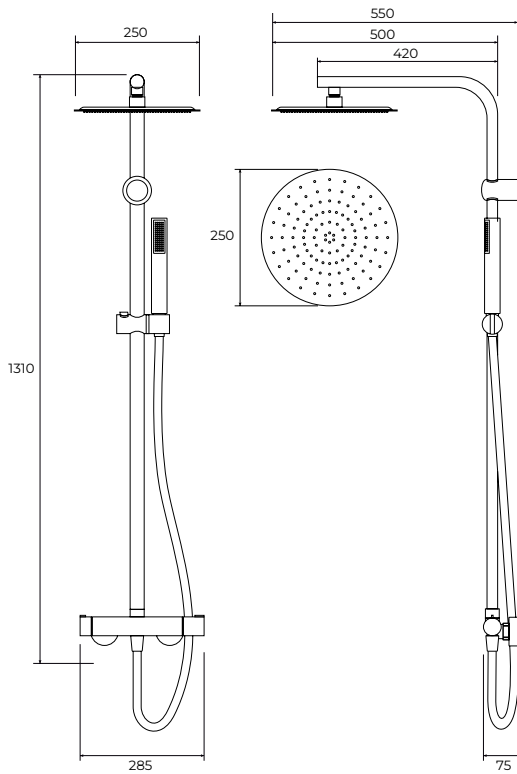

Model C-01-112

Model C-01-113

Copen Nook usponski tuševi nude modernu kombinaciju funkcionalnosti i stila, dostupni u verzijama sa i bez izliva.

Model sa izlivom pruža dodatnu praktičnost, omogućavajući laku upotrebu slavine za punjenje kade ili drugih posuda, što ga čini idealnim za kupatila sa multifunkcionalnim potrebama.