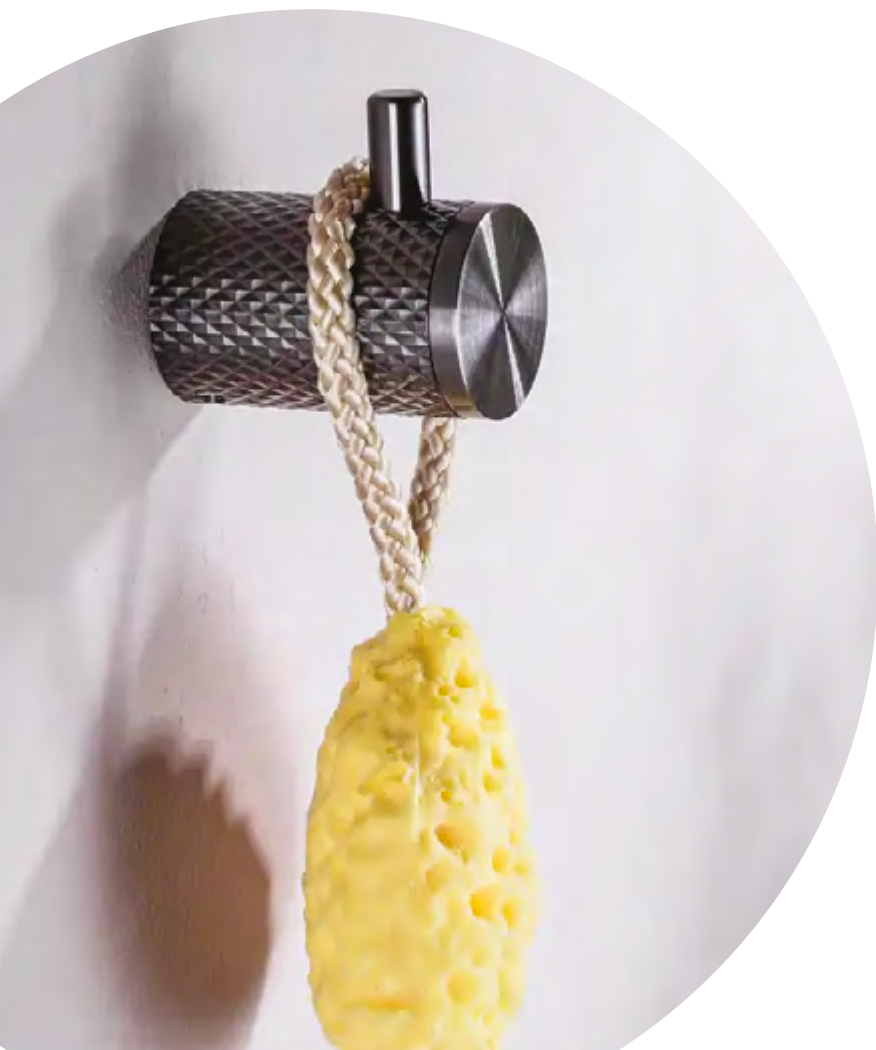

Diamond

KUPATILSKA GALANTERIJA

COPEN

držač bađe mantila

C-03-351RG
rose gold