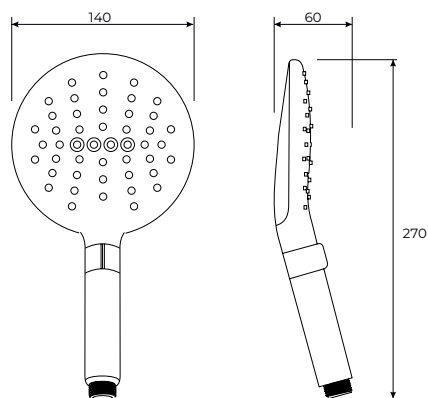

tuš ručice

COPEN

- tri funkcije tuš ručice
- lak odabir funkcija tuš ručice
- uvećan dizajn glave tuš ručice