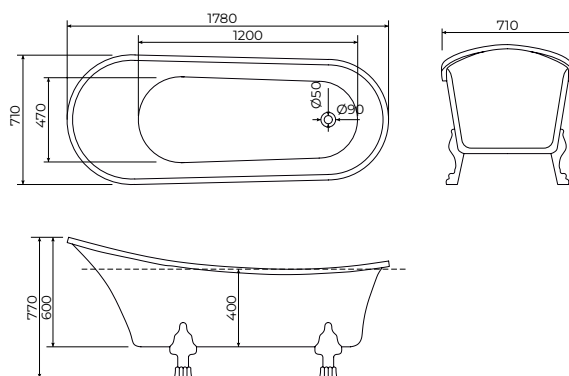

COPEN
Sophia
SAMOSTOJEĆA
KADA

C-08-1005W
mat bela

Dimenzije:
1760x710x770mm

Uz kadu dolazi odgovarajući
popup, bez sifona.

Održavanje mekom krpom i tečnim
sredstvom za čišćenje, koje uklanja
vodeni kamenac.