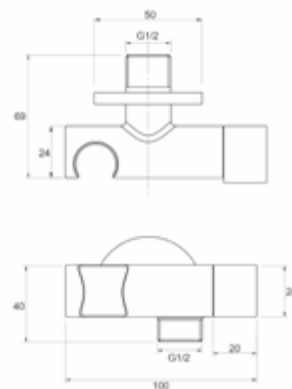

higijenski tuš set

VENTIL 1/2 X 1/2 SA DRŽAČEM TUŠA
I SETOM ZA ISPIRANJE

COPEN

C-01-800CR
hrom

C-01-800MB
mat crna

higijenski tuš set

VENTIL 1/2 X 1/2 X 1/2 SA DRŽAČEM TUŠA
I SETOM ZA ISPIRANJE

COPEN