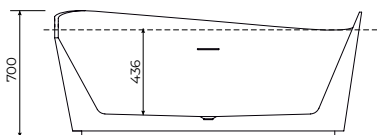

mat bela

Dimenzije:
1700x750x550mm

Uz kadu dolazi odgovarajući
popup, bez sifona.

Održavanje mekom krpom i tečnim
sredstvom za čišćenje, koje uklanja
vodeni kamenac.

Brigitte

COPEN SAMOSTOJEĆA
KADA

C-08-1002MW