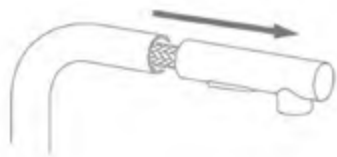

>80 000
otvaranja

nizak nivo
buke

ekološki
odgovorno