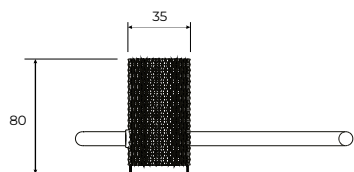

Diamond

KUPATILSKA GALANTERIJA

COPEN

držač papira

C-03-350
hrom

C-03-350BM
brušeni mesing

C-03-350MC
mat crna

C-03-350RG
hrom