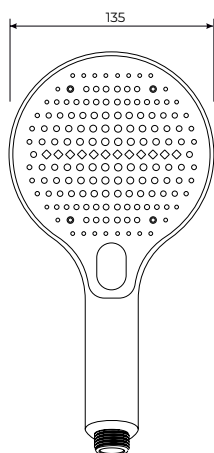

tuš ručice

COPEN

C-05-5250

5F 125mm crna

- ▶ patentirano raspoređivanje tačaka za samočišćenje u obliku otiska prsta
- ▶ pet funkcija tuš ručice
- ▶ lak odabir funkcija tuš ručice
- ▶ silikonske „tačkice” za lakše čišćenje mogu poboljšati nizak pritisak vode