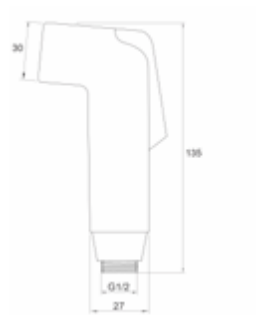

tuš ručice

COPEN

higijenske