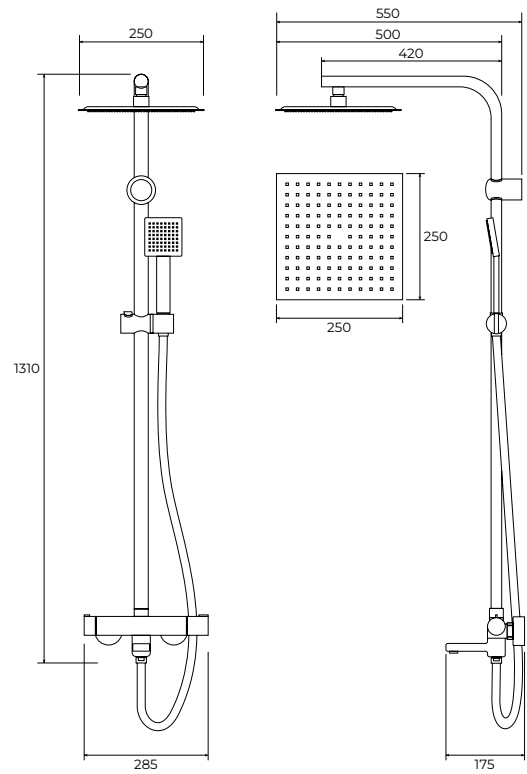

Model C-01-111