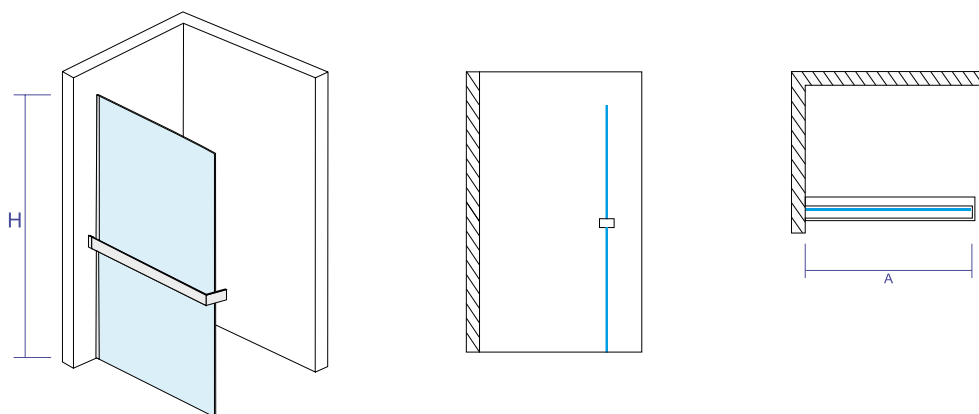

COPEN Monte Superiore

WALK-IN

Podna lajsna COPEN za walk in 1200mm

RDC263
hrom

RDC265
mat crna

Završni čep podne lajsne COPEN za walk in

RDC264
hrom

RDC266
mat crna

Fiksator za walk in COPEN

C-02-WIF-CR
hrom

C-02-WIF-BG
brušeno zlato

C-02-WIF-MB
mat crna