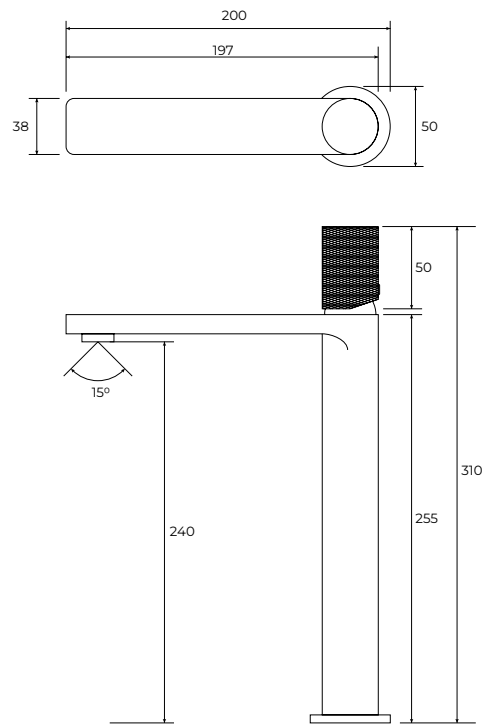

Model C-01-103