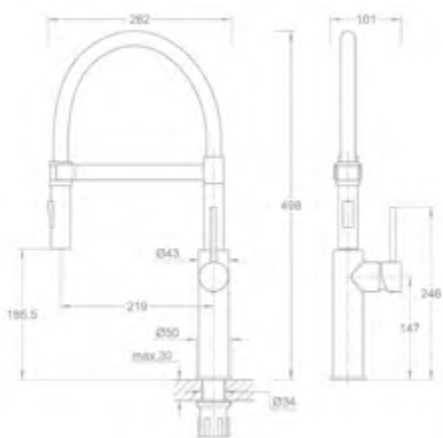

Model C-01-202