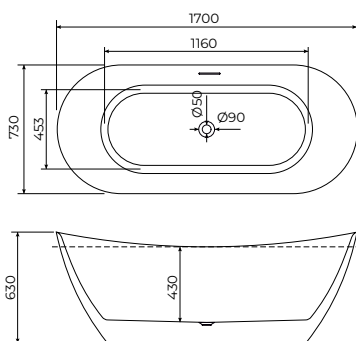

Uz kadu dolazi odgovarajući
popup, bez sifona.

Održavanje mekom krpom i tečnim
sredstvom za čišćenje, koje uklanja
vodeni kamenac.

Vivien COPEN

SAMOSTOJEĆA
KADA

C-08-2005W

sjajna bela

Dimenzije:
1700x730x630mm