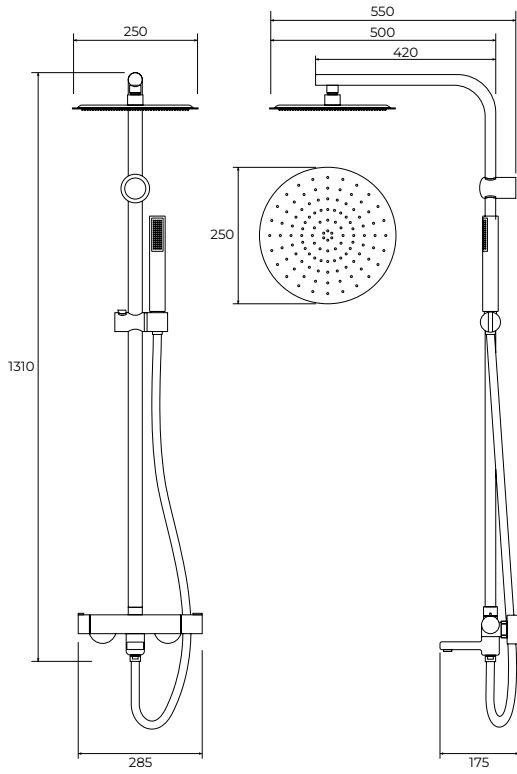

Model C-01-110