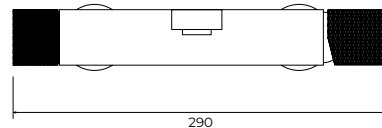

C-01-105BTG
brušeno zlato

C-01-105MB
mat crna

MEŠAČ Ø35

>80 000
otvaranja

nizak
nivo buke

Setrifikati:

WRAS

ACS