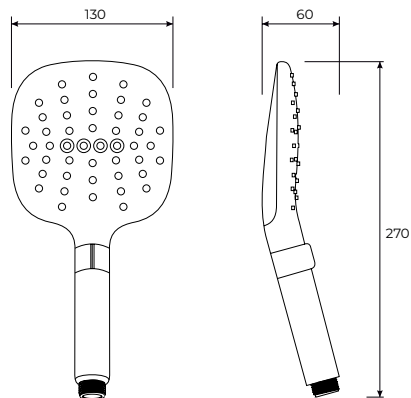

tuš ručice

COPEN

- tri funkcije tuš ručice
- lak odabir funkcija tuš ručice
- uvećan dizajn glave tuš ručice