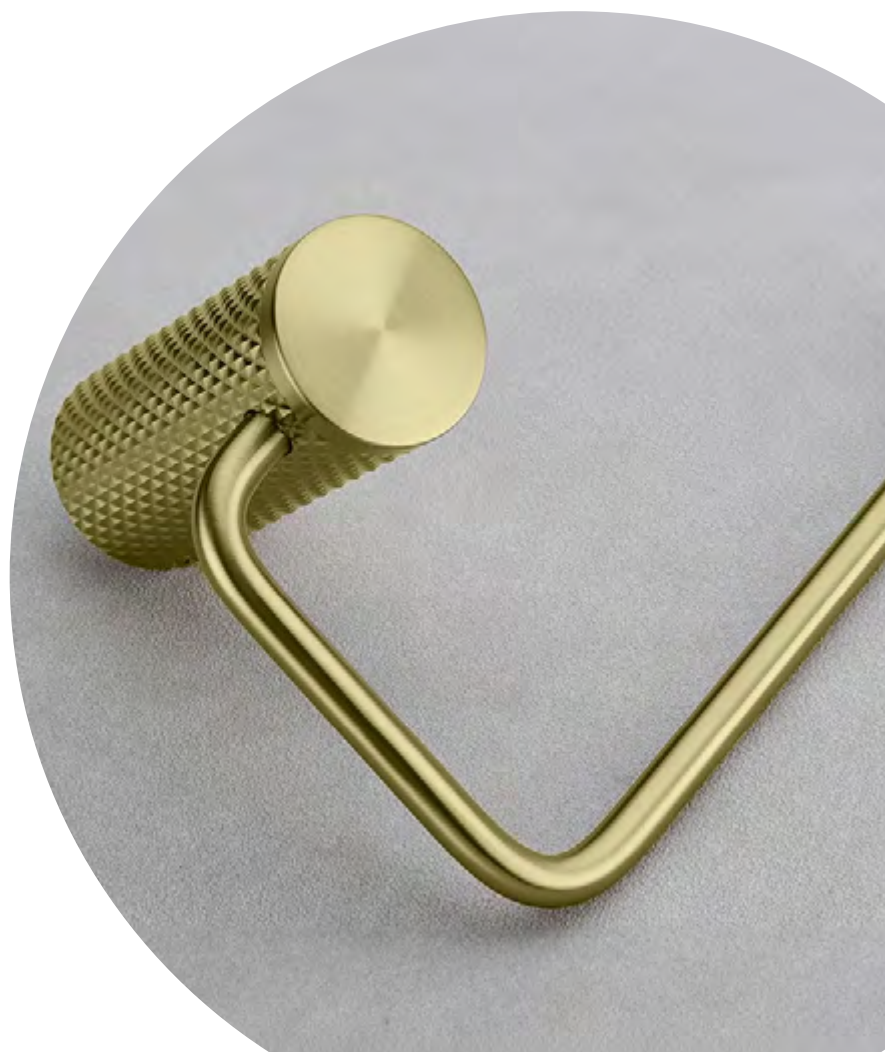

Diamond

KUPATILSKA GALANTERIJA

COPEN

držač papira

C-03-350
hrom

C-03-350BM
brušeni mesing

C-03-350MC
mat crna

C-03-350RG
hrom