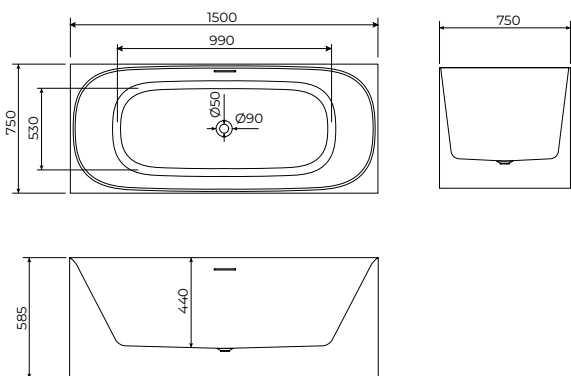

C-08-L2004W

sjajna bela

Dimenzije:
1700x750x585mm

Uz kadu dolazi odgovarajući
pup, bez sifona.

Održavanje mekom krpom i tečnim
sredstvom za čišćenje, koje uklanja
vodeni kamenac.