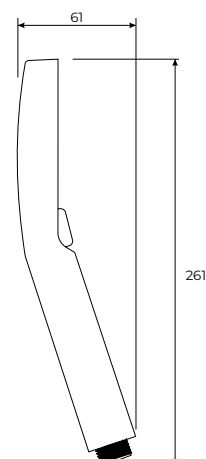

tuš ručice

COPEN

C-05-5250

5F 125mm crna

- ▶ patentirano raspoređivanje tačaka za samočišćenje u obliku otiska prsta
- ▶ pet funkcija tuš ručice
- ▶ lak odabir funkcija tuš ručice
- ▶ silikonske „tačkice” za lakše čišćenje mogu poboljšati nizak pritisak vode