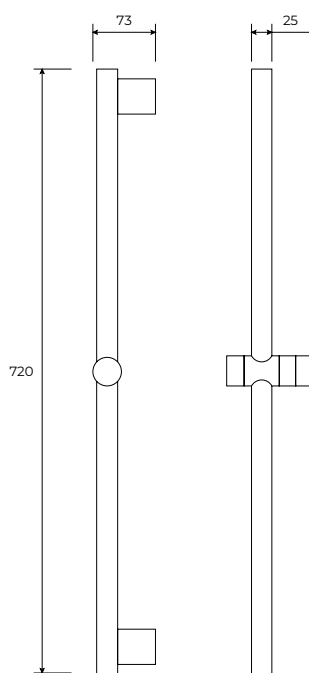

klizne šipke

COPEN

C-05-5050CR
hrom

C-05-5050MB
mat crna

- ▶ dužina 710mm
- ▶ sa tuš ručicom, držačem i crevom

držač ruže tuša

COPEN

C-05-5150CR
hrom