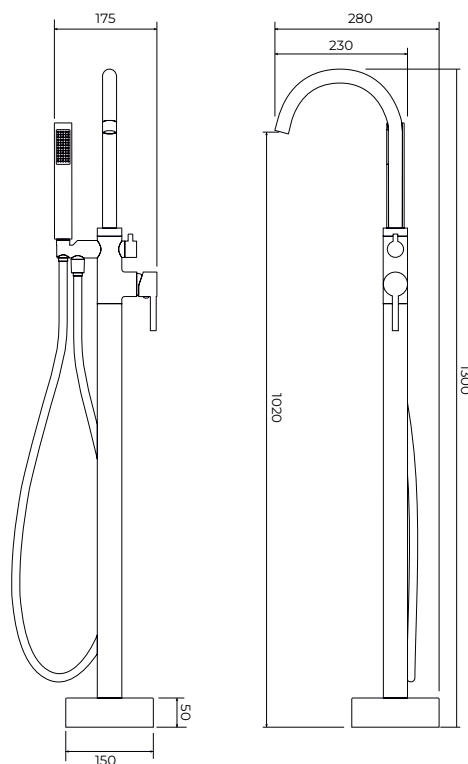

MEŠAČ Ø35

Baterija je od mesinga
Noslač tela baterije i maska postolja su od S/S 304

>80 000
otvaranja

nizak
nivo buke

Setrifikati:

ACS

PERLATOR

Setrifikati:

proizvod sa karakteristikama
ekološke odgovornosti