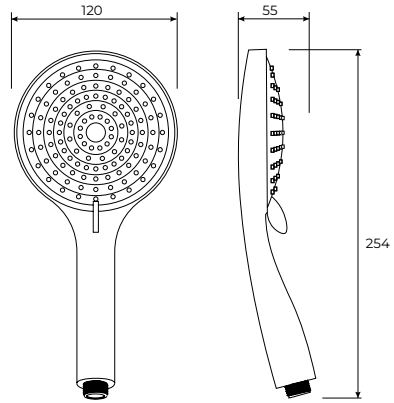

C-05-5251
3F 120mm