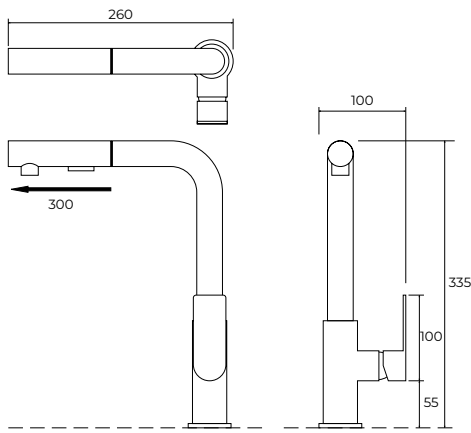

C-01-203MB
mat crna

Modeli sa fleksibilnom lulom i dve funkcije.

>80 000
otvaranja

nizak nivo
buke

ekološki
odgovorno

Model C-01-109

Model C-01-200

Model C-01-201