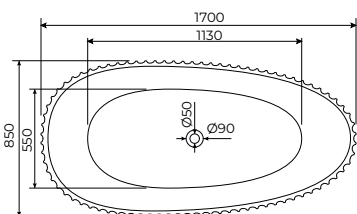

C-08-1006W

mat bela

Dimenzije:
1700x850x580mm

Uz kadu dolazi odgovarajući
popup, bez sifona.

Održavanje mekom krpom i tečnim
sredstvom za čišćenje, koje uklanja
vodeni kamenac.