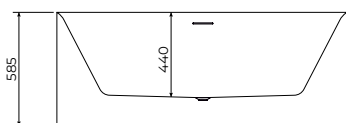

C-08-L2002W
sjajna bela large

Dimenzije:
1700x745x585mm

Uz kadu dolazi odgovarajući
popup, bez sifona.

Održavanje mekom krpom i tečnim
sredstvom za čišćenje, koje uklanja
vodeni kamenac.