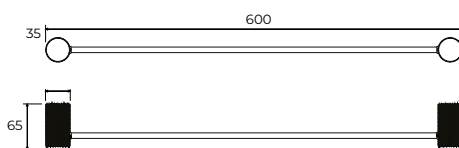

Diamond

KUPATILSKA GALANTERIJA

COPEN

držač peškira

C-03-353
hrom

C-03-353BM
brušeni mesing

C-03-353MC
mat crna

C-03-353RG
rose gold