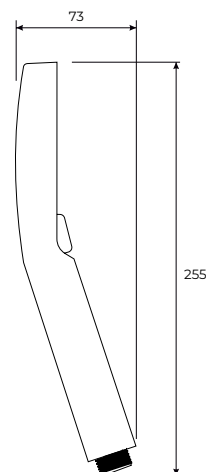

C-05-5250

5F 125mm crna

- patentirano raspoređivanje tačaka za samočišćenje u obliku otiska prsta
- pet funkcija tuš ručice
- lak odabir funkcija tuš ručice
- silikonske „tačkice” za lakše čišćenje mogu poboljšati nizak pritisak vode

C-05-5256

3F 135mm

- tri funkcije tuš ručice
- lak odabir funkcija tuš ručice
- laka funkcija dugmeta za odabir mlaza vode
- efekat izliva vode je gust, delikatan i bezbolan