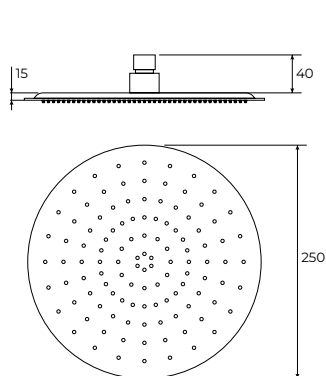

C-01-121MB
mat crna

>80 000
otvaranja

nizak nivo
buke

ekološki
odgovorno

ELEMENTI TUŠ SETOVA

Držač tuš ručice
C-05-5260

Konektor tuš creva sa držačem
C-05-185

Ruža tuša Ø250mm ABS
C-05-5360