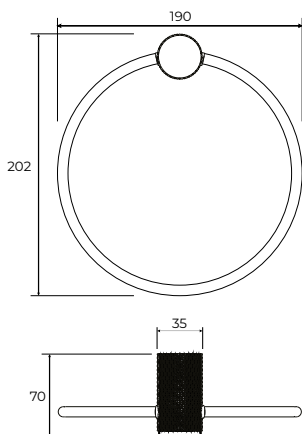

Diamond

KUPATILSKA GALANTERIJA

COPEN

držač malog peškira