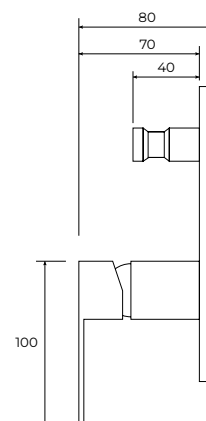

>80 000
otvaranja

nizak
nivo buke

Setrifikati:

WRAS

ACS

ODRŽAVANJE

Da bi površina baterije što duže bila u besprekornom stanju, za čišćenje koristite samo meku krpu i vodu. Hemijska i abrazivna sredstva mogu oštetiti telo baterije.