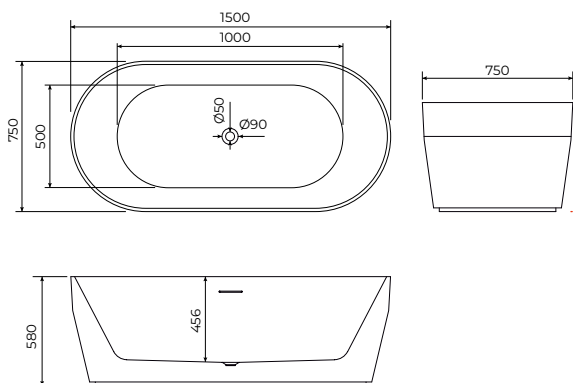

Dimenzije:
1700x750x550mm

Uz kadu dolazi odgovarajući
popup, bez sifona.

Održavanje mekom krpom i tečnim
sredstvom za čišćenje, koje uklanja
vodeni kamenac.

COPEN
Ginger
SAMOSTOJEĆA
KADA

C-08-L1003MW
mat bela large

Dimezije:
1700x800x580mm

Uz kadu dolazi odgovarajući
popup, bez sifona.

Održavanje mekom krpom i tečnim
sredstvom za čišćenje, koje uklanja
vodeni kamenac.

COPEN
Ginger
SAMOSTOJEĆA
KADA

C-08-S1003MW

mat bela small