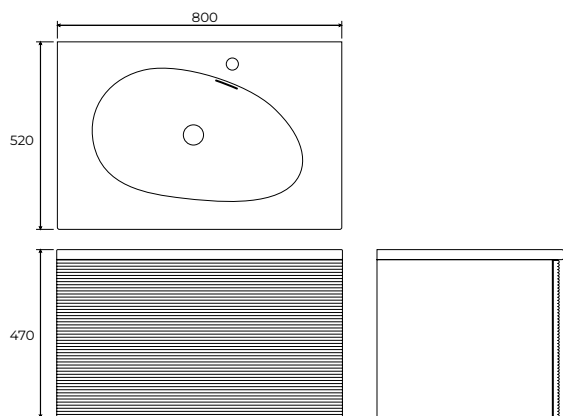

Dimenzije:
VxDxŠ: 470x800x520mm