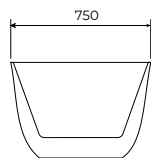

C-08-2001MB/MW
mat crna / mat bela

Dimenzije:
1700x750x570mm

Uz kadu dolazi odgovarajući
pup, bez sifona.

Održavanje mekom krpom i tečnim
sredstvom za čišćenje, koje uklanja
vodeni kamenac.