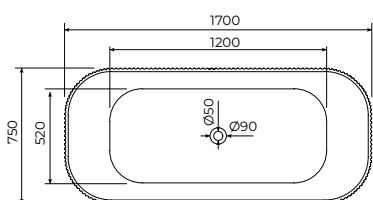

mat bela

Dimenzije:
1700x750x550mm

Uz kadu dolazi odgovarajući
popup, bez sifona.

Održavanje mekom krpom i tečnim
sredstvom za čišćenje, koje uklanja
vodeni kamenac.

Brigitte

COPEN SAMOSTOJEĆA
KADA

C-08-1002MW