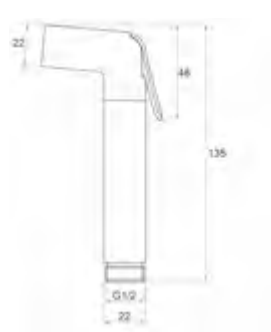

tuš ručice

COPEN

higijenske