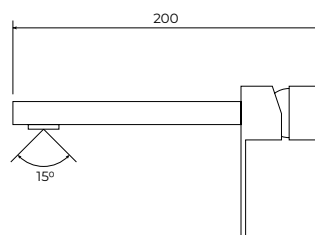

ODRŽAVANJE

Da bi površina baterije što duže bila u besprekornom stanju, za čišćenje koristite samo meku krpu i vodu. Hemijska i abrazivna sredstva mogu oštetiti telo baterije.