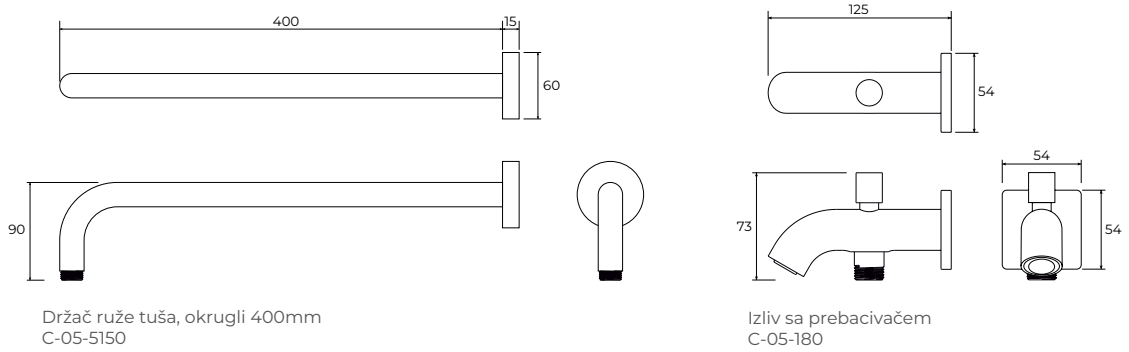

C-01-121MB
mat crna

>80 000
otvaranja

nizak nivo
buke

ekološki
odgovorno

ELEMENTI TUŠ SETOVA

Držač tuš ručice
C-05-5260

Konektor tuš creva sa držačem
C-05-185

Ruža tuša Ø250mm ABS
C-05-5360