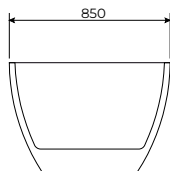

C-08-1006W

mat bela

Dimenzije:
1700x850x580mm

Uz kadu dolazi odgovarajući
popup, bez sifona.

Održavanje mekom krpom i tečnim
sredstvom za čišćenje, koje uklanja
vodeni kamenac.