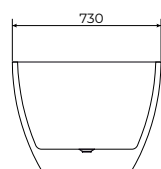

Uz kadu dolazi odgovarajući
popup, bez sifona.

Održavanje mekom krpom i tečnim
sredstvom za čišćenje, koje uklanja
vodeni kamenac.

Vivien COPEN

SAMOSTOJEĆA
KADA

C-08-2005W

sjajna bela

Dimenzije:
1700x730x630mm