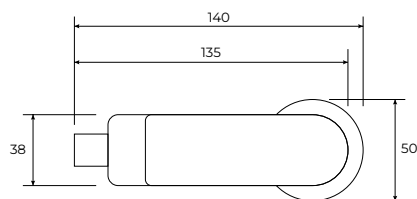

nizak
nivo buke

Setrifikati:

WRAS

ACS

PERLATOR

ugao
podešavanja 30°

Setrifikati:

proizvod sa karakteristikama
ekološke odgovornosti