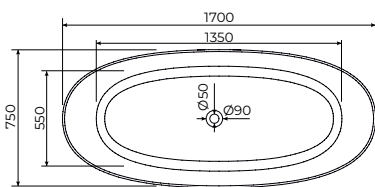

C-08-1001MW

mat bela

Dimenzije:
1700x750x550mm

Uz kadu dolazi odgovarajući
popup, bez sifona.

Održavanje mekom krpom i tečnim
sredstvom za čišćenje, koje uklanja
vodeni kamenac.