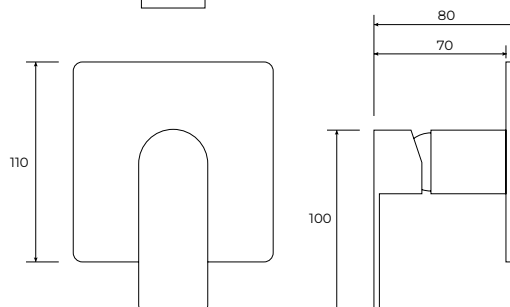

ODRŽAVANJE

Da bi površina baterije što duže bila u besprekornom stanju, za čišćenje koristite samo meku krpu i vodu. Hemijska i abrazivna sredstva mogu oštetiti telo baterije.