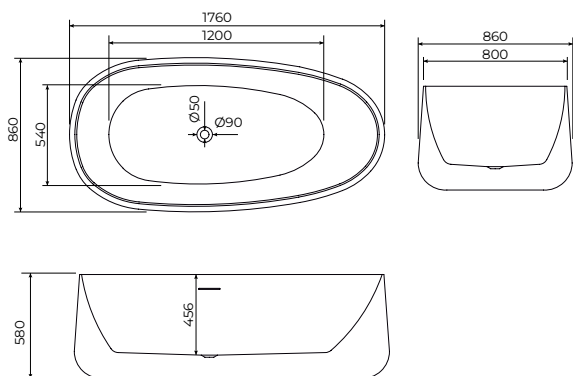

Dimenzije:
1700x800x580mm

Uz kadu dolazi odgovarajući
popup, bez sifona.

Održavanje mekom krpom i tečnim
sredstvom za čišćenje, koje uklanja
vodeni kamenac.

COPEN
Mae
SAMOSTOJEĆA
KADA

C-08-1004MW

mat bela

Dimenzije:
1760x860x580mm