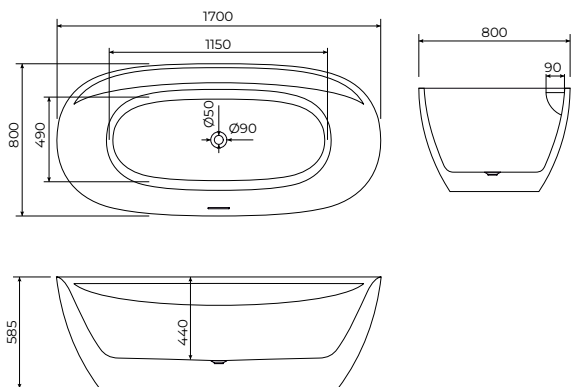

Lauren^{COPEN}

SAMOSTOJEĆA
KADA